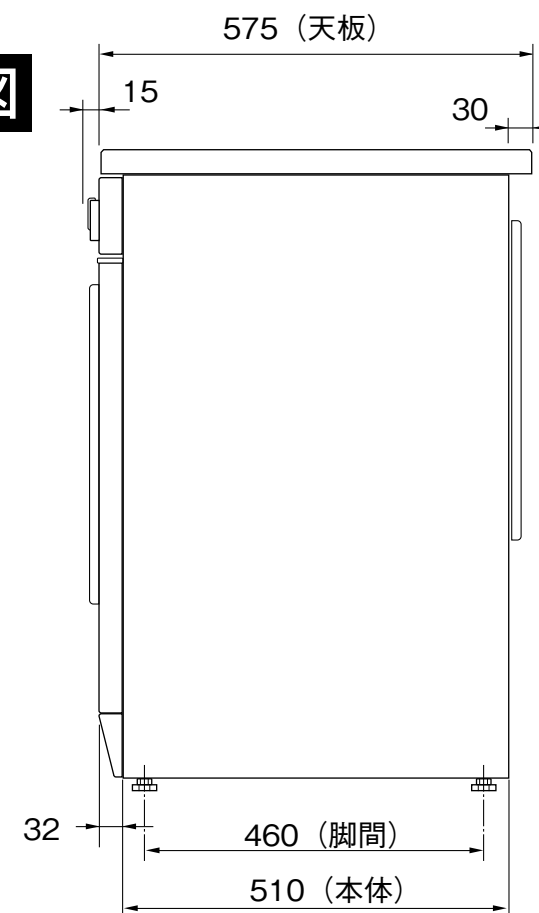

平面図

背面図

Miele

外形寸法図

洗濯機

型式：W2522WPS

- A 輸送用固定ボルト
- B 給水ホース (1.5m外径25mm)

- C 排水ホース (1.5m外径29mm)
- D 電源コード (2.0mプラグ付)
- E 洗剤コンテナ

※カウンター等の下にビルトインする場合は
ビルトインカバーを取り付けてください。
(UBS-WT-G/オプション)

正面図

側面図

型式	W2522WPS	
設置方法	単独置き・ビルトイン兼用	
電源 (V, Hz)	単相200V 50Hz / 60Hz	
コンセント形状	20A 専用回路	
消費電力	湯沸ヒーター (W)	2250
	モーター (W)	250
	最大時合計 (W)	2500
	最大運転電流 (A)	13.0
洗濯容量 (Kg)	5Kg	
標準使用水量 (ℓ)	42ℓ	
作動水圧 (kg/cm ²)	1~10kg/cm ²	
スピンスピード (r.p.m)	400~1600	
外径寸法 (W×D×H)	595×575×850~865mm	
ビルトイン設置開口寸法 (W×D×H)	600×600×820~835mm	
総重量 (Kg)	94Kg	