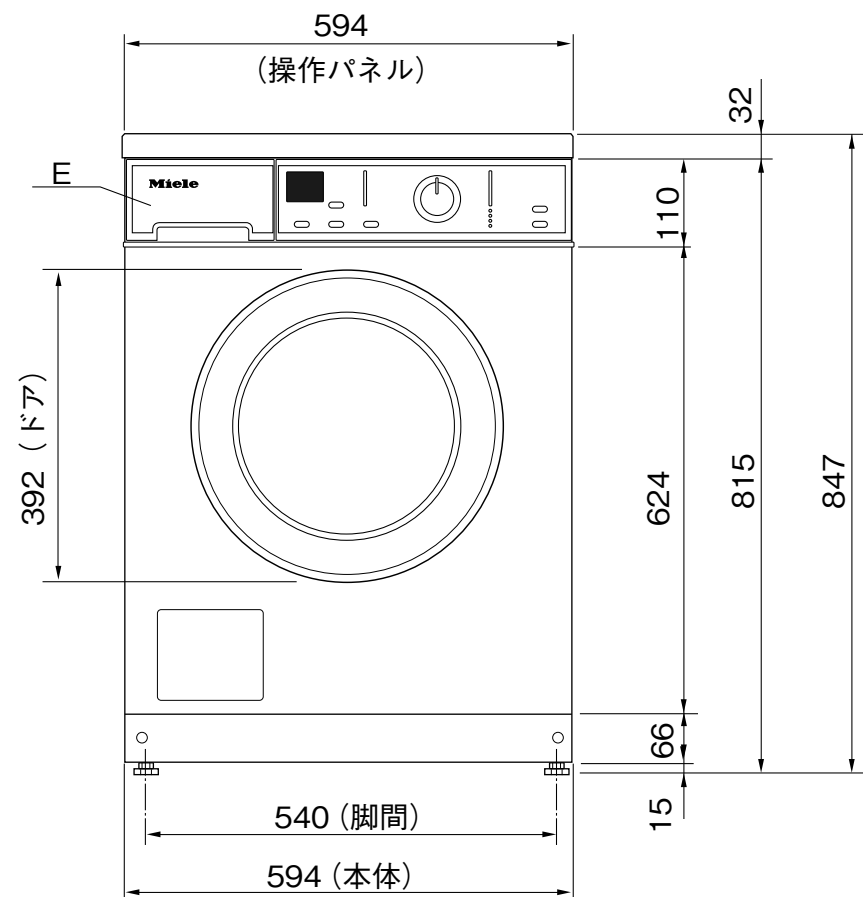

平面図

背面図

Miele

外形寸法図

洗濯機

型式：W2522WPS

- A 輸送用固定ボルト
- B 給水ホース (1.5m外径25mm)

- C 排水ホース (1.5m外径29mm)
- D 電源コード (2.0mプラグ付)
- E 洗剤コンテナ

※カウンター等の下にビルトインする場合は
ビルトインカバーを取り付けてください。
(UBS-WT-G/オプション)

正面図

側面図

型式	W2522WPS	
設置方法	単独置き・ビルトイン兼用	
電源 (V, Hz)	単相200V 50Hz / 60Hz	
コンセント形状	20A 専用回路	
消費電力	湯沸ヒーター (W)	2250
	モーター (W)	250
	最大時合計 (W)	2500
	最大運転電流 (A)	13.0
洗濯容量 (Kg)	5Kg	
標準使用水量 (ℓ)	42ℓ	
作動水圧 (kg/cm ²)	1~10kg/cm ²	
スピンスピード (r.p.m)	400~1600	
外径寸法 (W×D×H)	595×575×850~865mm	
ビルトイン設置開口寸法 (W×D×H)	600×600×820~835mm	
総重量 (Kg)	94Kg	