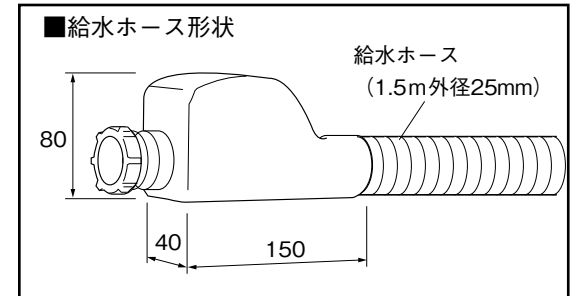

平面図

背面図

Miele

外形寸法図

洗濯機

型式：W2522WPS

- A 輸送用固定ボルト
- B 給水ホース (1.5m外径25mm)

- C 排水ホース (1.5m外径29mm)
- D 電源コード (2.0mプラグ付)
- E 洗剤コンテナ

※カウンター等の下にビルトインする場合は
ビルトインカバーを取り付けてください。
(UBS-WT-G/オプション)

正面図

側面図

型式	W2522WPS	
設置方法	単独置き・ビルトイン兼用	
電源 (V, Hz)	単相200V 50Hz / 60Hz	
コンセント形状	20A 専用回路	
消費電力	湯沸ヒーター (W)	2250
	モーター (W)	250
	最大時合計 (W)	2500
	最大運転電流 (A)	13.0
洗濯容量 (Kg)	5Kg	
標準使用水量 (ℓ)	42ℓ	
作動水圧 (kg/cm ²)	1~10kg/cm ²	
スピンスピード (r.p.m)	400~1600	
外径寸法 (W×D×H)	595×575×850~865mm	
ビルトイン設置開口寸法 (W×D×H)	600×600×820~835mm	
総重量 (Kg)	94Kg	