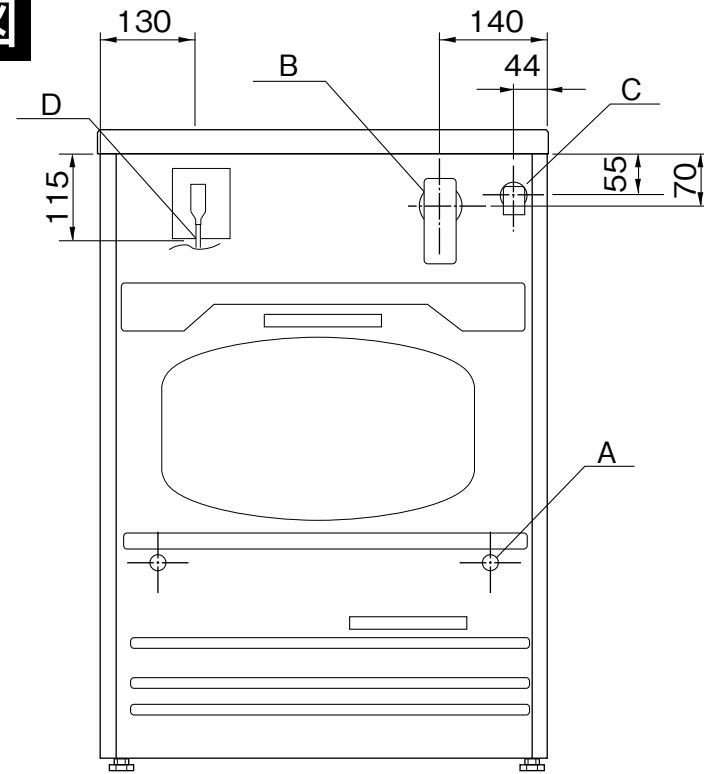

平面図

背面図

Miele

外形寸法図

洗濯機

型式：W2522WPS

- A 輸送用固定ボルト
- B 給水ホース (1.5m外径25mm)

- C 排水ホース (1.5m外径29mm)
- D 電源コード (2.0mプラグ付)
- E 洗剤コンテナ

※カウンター等の下にビルトインする場合は
ビルトインカバーを取り付けてください。
(UBS-WT-G/オプション)

正面図

側面図

型式	W2522WPS	
設置方法	単独置き・ビルトイン兼用	
電源 (V, Hz)	単相200V 50Hz / 60Hz	
コンセント形状	20A 専用回路	
消費電力	湯沸ヒーター (W)	2250
	モーター (W)	250
	最大時合計 (W)	2500
	最大運転電流 (A)	13.0
洗濯容量 (Kg)	5Kg	
標準使用水量 (ℓ)	42ℓ	
作動水圧 (kg/cm ²)	1~10kg/cm ²	
スピンスピード (r.p.m)	400~1600	
外径寸法 (W×D×H)	595×575×850~865mm	
ビルトイン設置開口寸法 (W×D×H)	600×600×820~835mm	
総重量 (Kg)	94Kg	