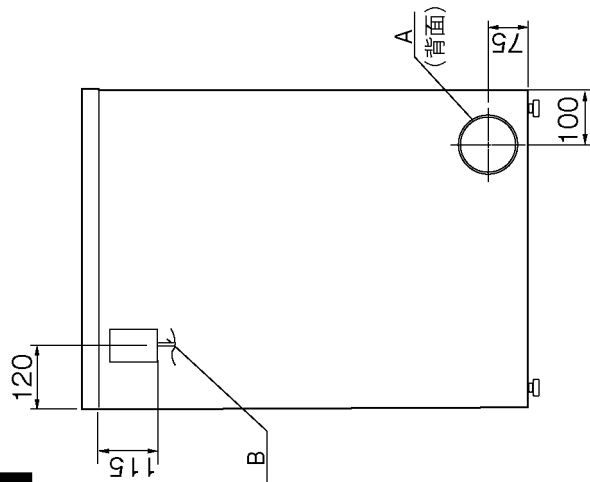

Miele

外形寸法図

乾燥機

型式：PT7136 Plus

A 排気ダクト接続口 (左右側面・背面)

B 電源コード (1.7mプラグ付)

C 糸くずフィルター・ドア

背面図

平面図

側面図

正面図

型式	PT7136 Plus
設置方法	単独置き・ビルトイン・2段階み
電源 (V, Hz)	単相200V 50-60Hz
ヒーター	3.7 kW
モーター	0.3 kW
消費電力	4.0 kW
乾燥容量 (kg)	6.5kg
乾燥度感知	湿度感知×9/時間制御×2
排気方式	ダクト方式
外形寸法 (W×D×H)	595×700×850
質量	56kg