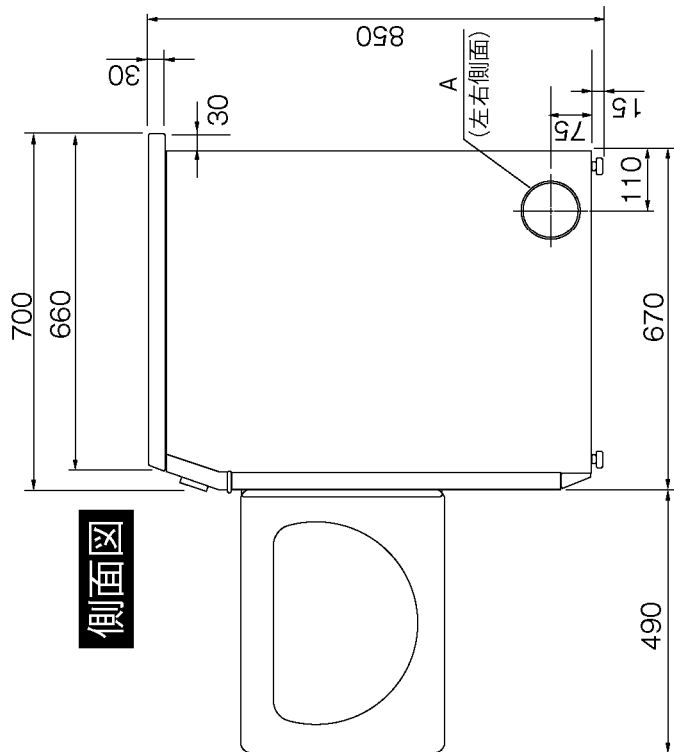

Miele

外形寸法図

乾燥機

型式：PT7136 Plus

A 排気ダクト接続口 (左右側面・背面)

B 電源コード (1.7mプラグ付)

C 糸くずフィルター・ドア

背面図

平面図

側面図

正面図

型式	PT7136 Plus
設置方法	単独置き・ビルトイン・2段階み
電源 (V, Hz)	単相200V 50-60Hz
ヒーター	3.7 kW
モーター	0.3 kW
消費電力	4.0 kW
乾燥容量 (kg)	6.5kg
乾燥度感知	湿度感知×9/時間制御×2
排気方式	ダクト方式
外形寸法 (W×D×H)	595×700×850
質量	56kg