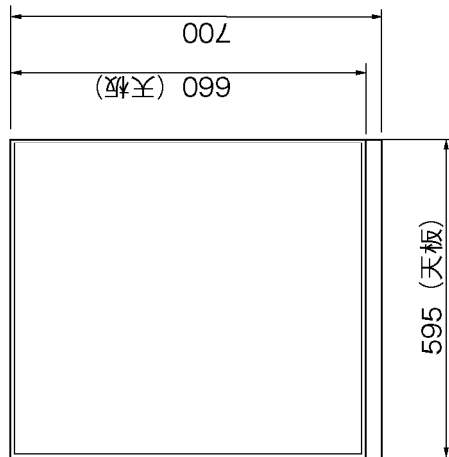

Miele

外形寸法図

乾燥機

型式：PT7136 Plus

A 排気ダクト接続口 (左右側面・背面)

B 電源コード (1.7mプラグ付)

C 糸くずフィルター・ドア

背面図

平面図

側面図

正面図

型式	PT7136 Plus
設置方法	単独置き・ビルトイン・2段階み
電源 (V, Hz)	単相200V 50-60Hz
ヒーター	3.7 kW
モーター	0.3 kW
消費電力	4.0 kW
乾燥容量 (kg)	6.5kg
乾燥度感知	湿度感知×9/時間制御×2
排気方式	ダクト方式
外形寸法 (W×D×H)	595×700×850
質量	56kg