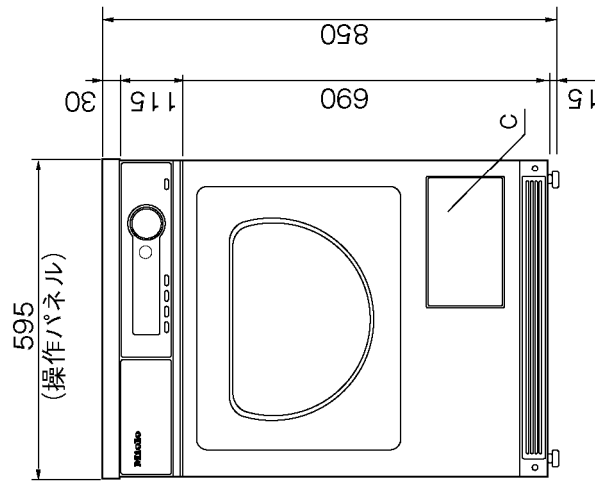

Miele

外形寸法図

乾燥機

型式：PT7136 Plus

A 排気ダクト接続口 (左右側面・背面)

B 電源コード (1.7mプラグ付)

C 糸くずフィルター・ドア

背面図

平面図

側面図

正面図

型式	PT7136 Plus
設置方法	単独置き・ビルトイン・2段階み
電源 (V, Hz)	単相200V 50-60Hz
ヒーター	3.7 kW
モーター	0.3 kW
消費電力	4.0 kW
乾燥容量 (kg)	6.5kg
乾燥度感知	湿度感知×9/時間制御×2
排気方式	ダクト方式
外形寸法 (W×D×H)	595×700×850
質量	56kg