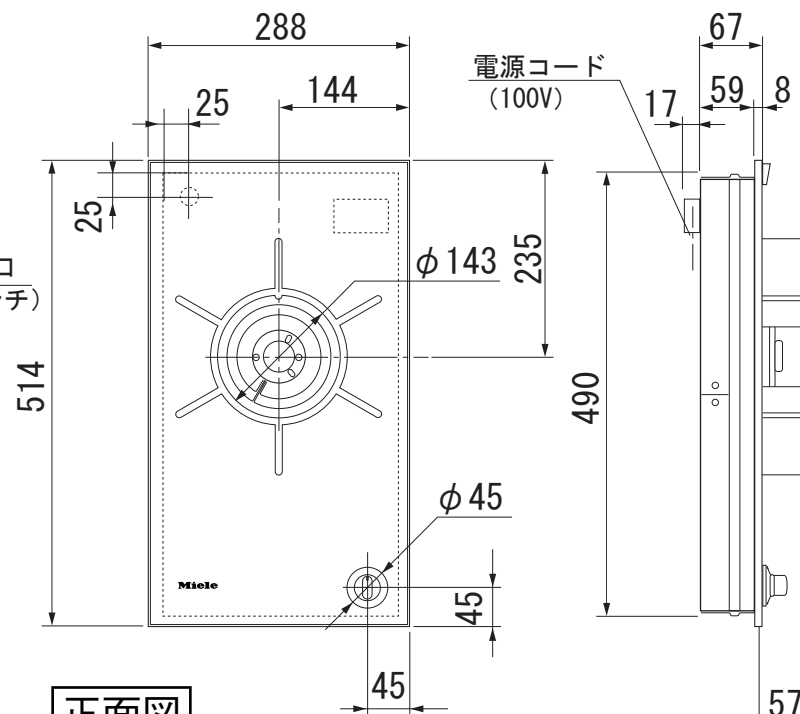

Miele

外形寸法図

ガス調理器

型式：KM406

単位：mm

側面図

平面図

側面図

モデル名	KM406
設置方法	ドロップイン専用
ガス種	都市ガス13A
点火方式	スパーク方式
点火用電源 V/Hz	単相100V 50/60Hz (25W)
ガス消費量	5750W (4945kcal/h相当)
接続寸法	RC 1/2インチ
電源コード	1.9m
外形寸法 (W×D×H)	288×514×67
開口寸法 (W×D)	266×500
質量	7.0kg