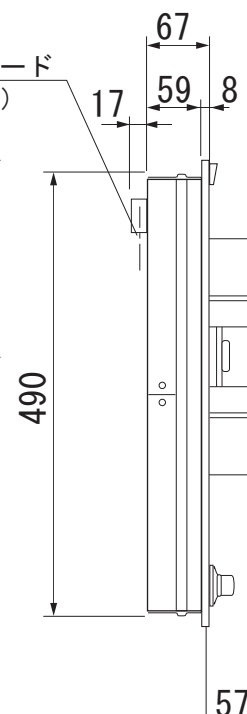

Miele

外形寸法図

ガス調理器

型式：KM406

単位：mm

側面図

平面図

側面図

モデル名	KM406
設置方法	ドロップイン専用
ガス種	都市ガス13A
点火方式	スパーク方式
点火用電源 V/Hz	単相100V 50/60Hz (25W)
ガス消費量	5750W (4945kcal/h相当)
接続寸法	RC 1/2インチ
電源コード	1.9m
外形寸法 (W×D×H)	288×514×67
開口寸法 (W×D)	266×500
質量	7.0kg