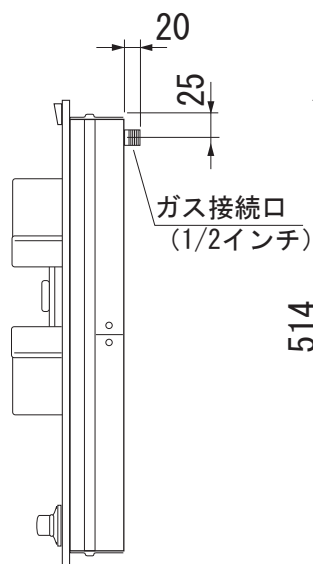

Miele

外形寸法図

ガス調理器

型式：KM406

単位：mm

側面図