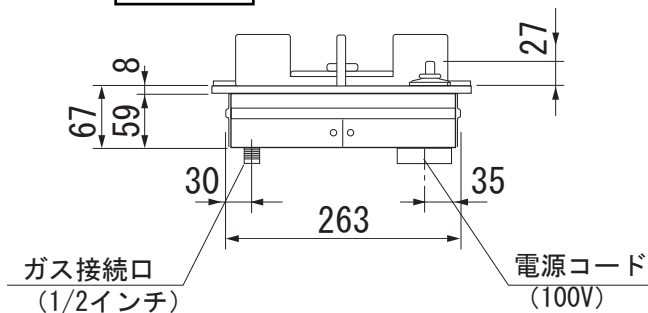

正面図

モデル名	KM406
設置方法	ドロップイン専用
ガス種	都市ガス13A
点火方式	スパーク方式
点火用電源 V/Hz	単相100V 50/60Hz (25W)
ガス消費量	5750W (4945kcal/h相当)
接続寸法	RC 1/2インチ
電源コード	1.9m
外形寸法 (W×D×H)	288×514×67
開口寸法 (W×D)	266×500
質量	7.0kg