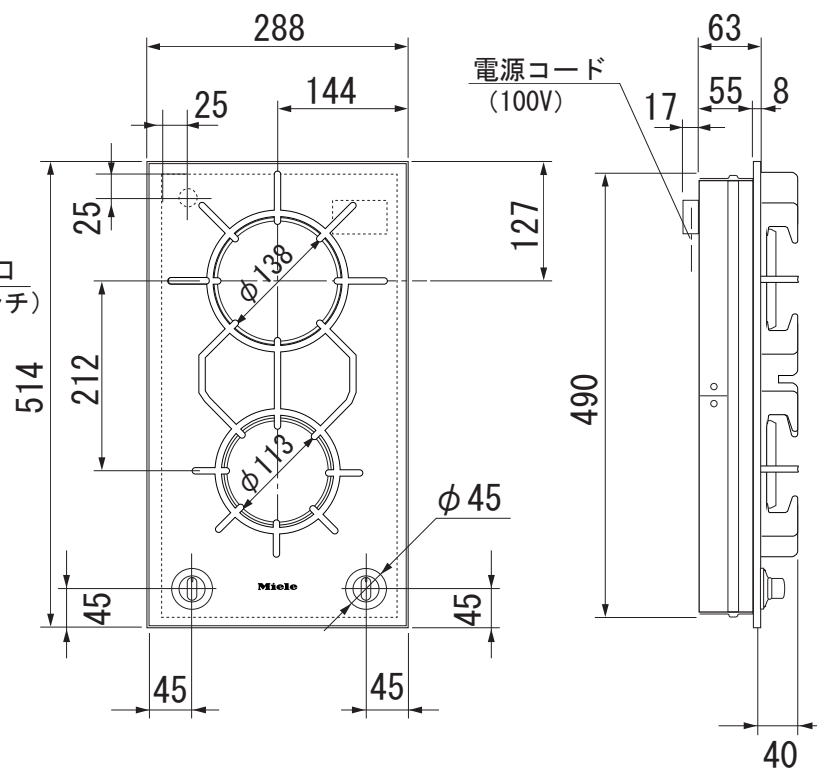

Miele

外形寸法図

ガス調理器

型式：KM405

単位：mm

側面図

平面図

側面図

モデル名	KM405
設置方法	ドロップイン専用
ガス種	都市ガス13A
点火方式	スパーク方式
点火用電源 V/Hz	単相100V 50/60Hz (25W)
ガス消費量	全点火時 4750W (4085kcal/h相当) コンロ (前) 1750W (1505kcal/h相当) コンロ (奥) 3000W (2580kcal/h相当)
接続寸法	RC 1/2インチ
電源コード	1.9m
外形寸法 (W×D×H)	288×514×63
開口寸法 (W×D)	266×500
質量	6.8kg