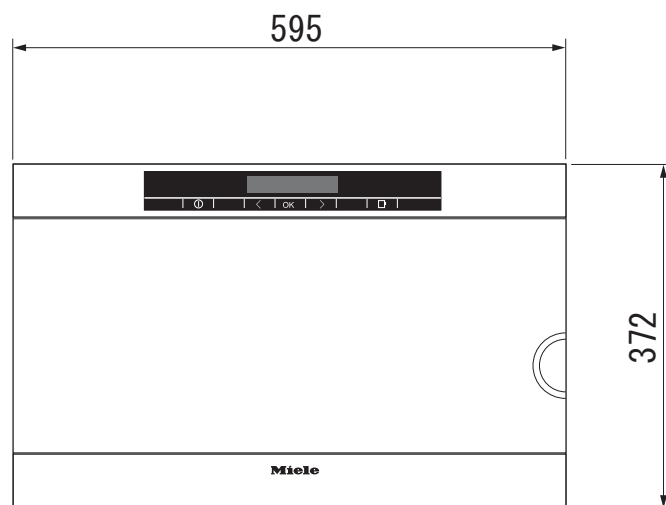

Miele

外形寸法図

スチームクッカー

型式:DG3460

単位: mm

型式名	DG 3460
タイプ	スチームクッカー
設置方法	ビルトイン専用
電源 V /Hz	単相200V 20A 50/60Hz
外形寸法 (W×H×D)	595×372×330
開口寸法 (W×H×D)	560-568×360×310以上

正面図