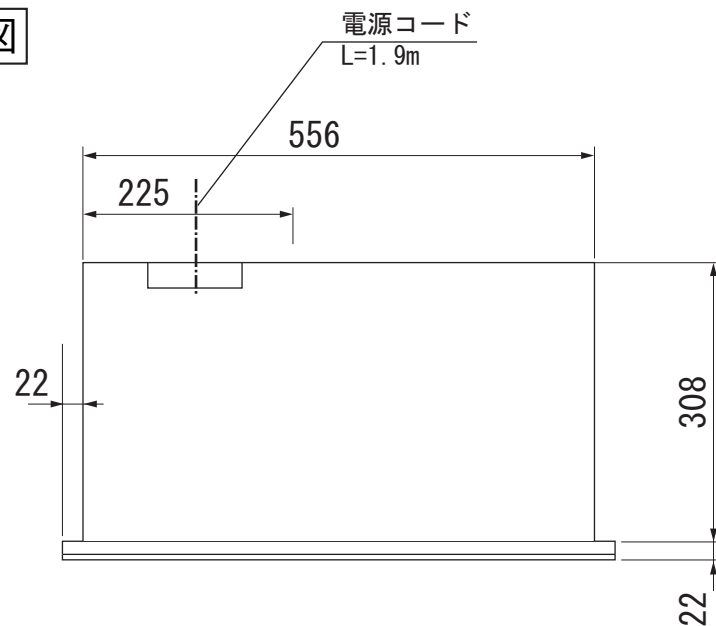

Miele

外形寸法図

スチームクッカー

型式:DG3460

単位: mm

型式名	DG 3460
タイプ	スチームクッカー
設置方法	ビルトイン専用
電源 V /Hz	単相200V 20A 50/60Hz
外形寸法 (W×H×D)	595×372×330
開口寸法 (W×H×D)	560-568×360×310以上

平面図