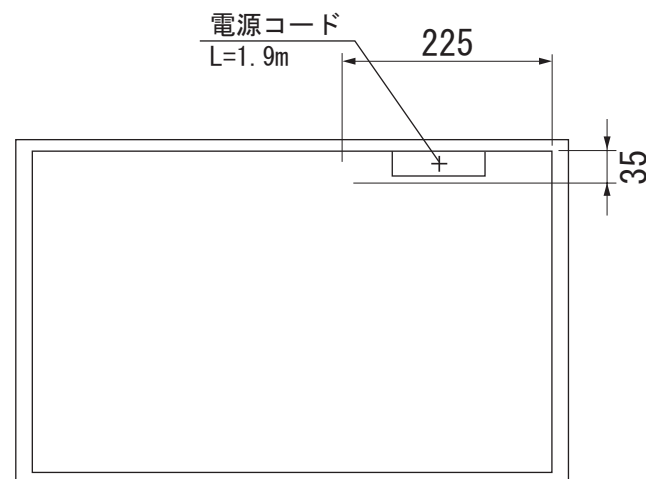

Miele

外形寸法図

スチームクッカー

型式:DG3460

単位: mm

型式名	DG 3460
タイプ	スチームクッカー
設置方法	ビルトイン専用
電源 V /Hz	単相200V 20A 50/60Hz
外形寸法 (W×H×D)	595×372×330
開口寸法 (W×H×D)	560-568×360×310以上

背面図