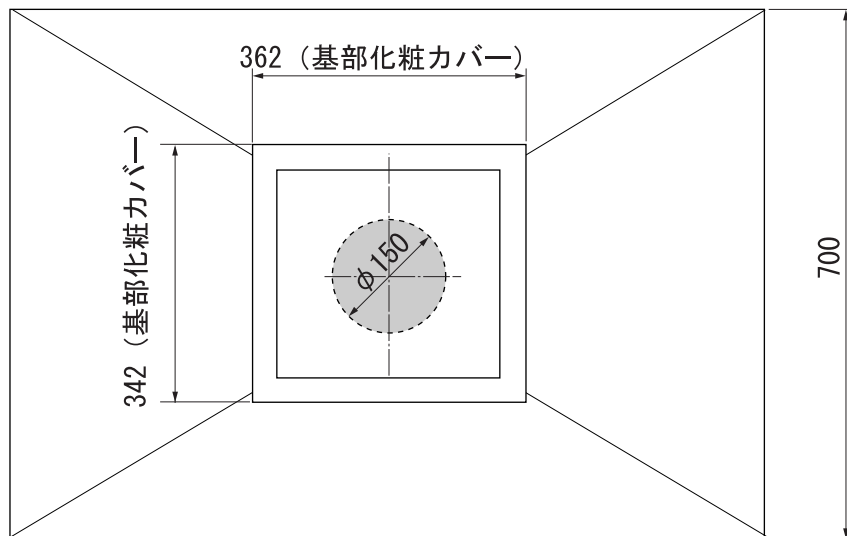

平面図

天井排気筒
接続部

Miele

外形寸法図

レンジフード

型式：DA 403

単位：mm

モデル名	DA 403	
設置方法	天井設置	
電源 (V,Hz)	100V,50/60Hz共通	
消費電力 (W)	430W	モーター 350W 照明灯 20W×4個
接続方法	100Vアース線直結	
電源コード	電源直結式	
外形寸法 (W×D×H)	W998×D700×H762~1062	
ダクト径	φ150mm	
製品重量	42.6kg	

正面図

側面図