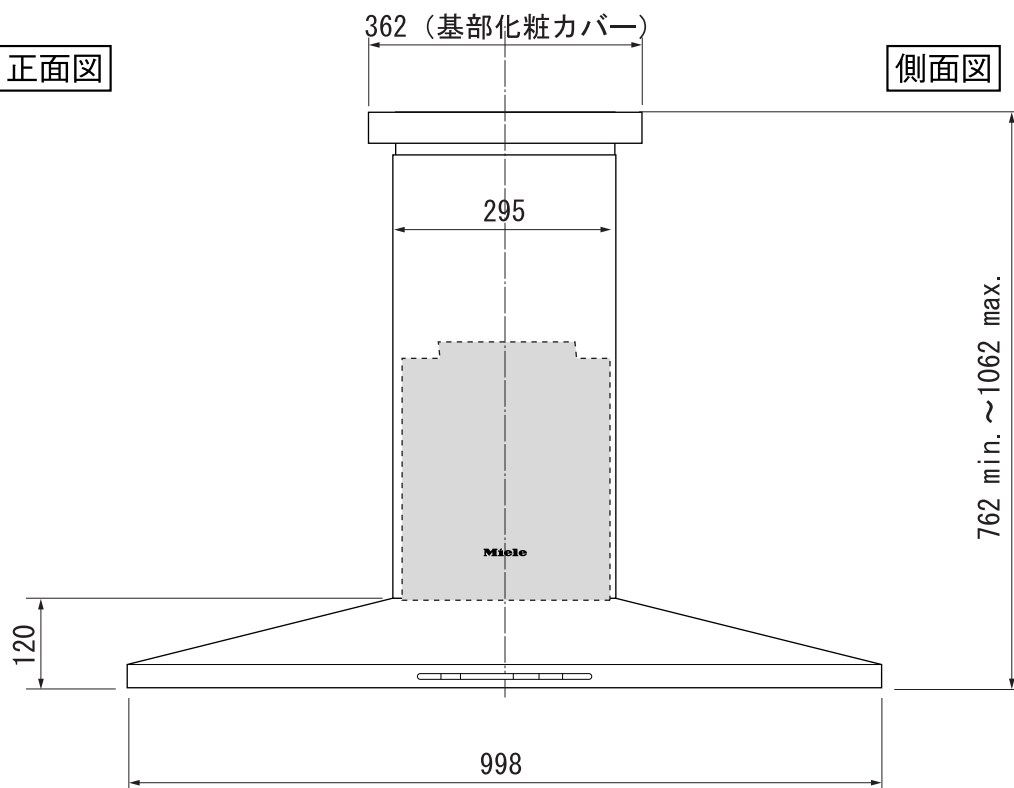

平面図

天井排気筒
接続部

Miele

外形寸法図

レンジフード

型式：DA 403

単位：mm

モデル名	DA 403	
設置方法	天井設置	
電源 (V,Hz)	100V,50/60Hz共通	
消費電力 (W)	430W	モーター 350W 照明灯 20W×4個
接続方法	100Vアース線直結	
電源コード	電源直結式	
外形寸法 (W×D×H)	W998×D700×H762~1062	
ダクト径	φ150mm	
製品重量	42.6kg	

正面図

側面図