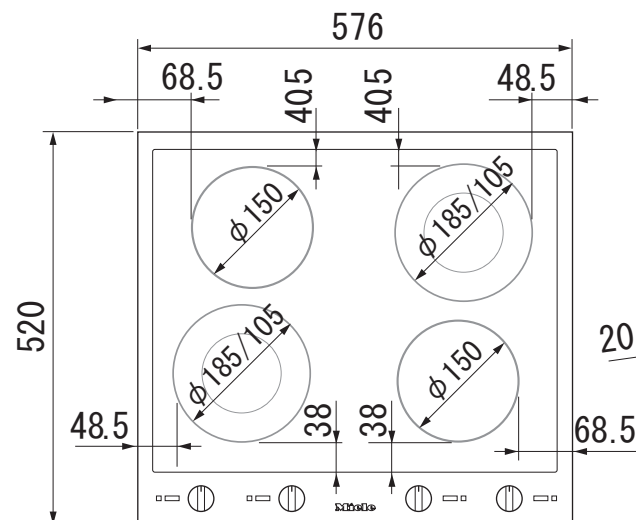

Miele

外形寸法図

4口電気クッカー

型式:CS1134E

単位: mm

平面図

型式名	CS 1134 E	
タイプ	電気クッカー(4口)	
設置方法	ドロップイン専用	
電源 V / Hz	単相200V 50/60Hz共通	
定格消費電力	総合計	5.5kW
	奥(右)	0.65 / 1.65kW
	奥(左)	1.1kW
	手前(右)	1.1kW
	手前(左)	0.65 / 1.65kW
接続方法	コンセント接続30A ㊦	
電源コード長	1.9m	
質量	12.5kg	
外形寸法(W×D×H)	576×520×89つまみ含まず)	
開口寸法(W×D)	560±1×500±1