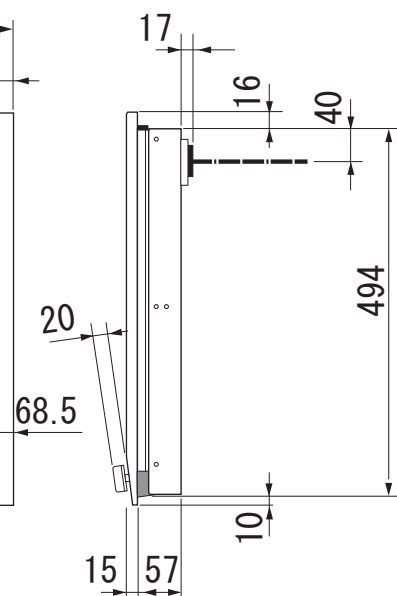

Miele

外形寸法図

4口電気クッカー

型式:CS1134E

単位: mm

側面図

型式名	CS 1134 E	
タイプ	電気クッカー(4口)	
設置方法	ドロップイン専用	
電源 V / Hz	単相200V 50/60Hz共通	
定格消費電力	総合計	5.5kW
	奥(右)	0.65 / 1.65kW
	奥(左)	1.1kW
	手前(右)	1.1kW
	手前(左)	0.65 / 1.65kW
接続方法	コンセント接続30A ㊦	
電源コード長	1.9m	
質量	12.5kg	
外形寸法(W×D×H)	576×520×89つまみ含まず)	
開口寸法(W×D)	560±1×500±1