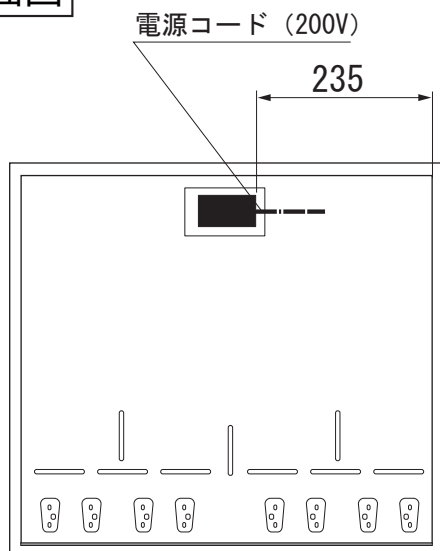

Miele

外形寸法図

4口電気クッカー

型式:CS1134E

単位: mm

背面図