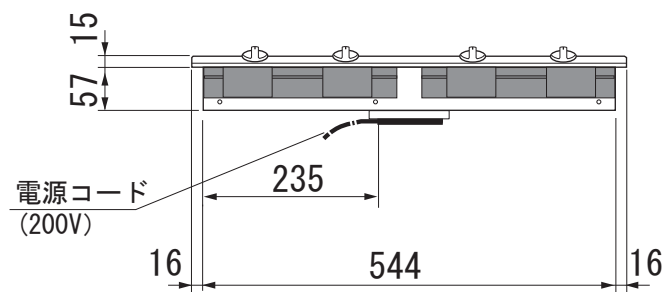

### 背面図

### 平面図

### 正面図

型式名	CS 1134 E	
タイプ	電気クッカー(4口)	
設置方法	ドロップイン専用	
電源 V / Hz	単相200V 50/60Hz共通	
定格消費電力	総合計	5.5kW
	奥(右)	0.65 / 1.65kW
	奥(左)	1.1kW
	手前(右)	1.1kW
	手前(左)	0.65 / 1.65kW
接続方法	コンセント接続30A ㊦	
電源コード長	1.9m	
質量	12.5kg	
外形寸法(W×D×H)	576×520×89つまみ含まず)	
開口寸法(W×D)	560±1×500±1	