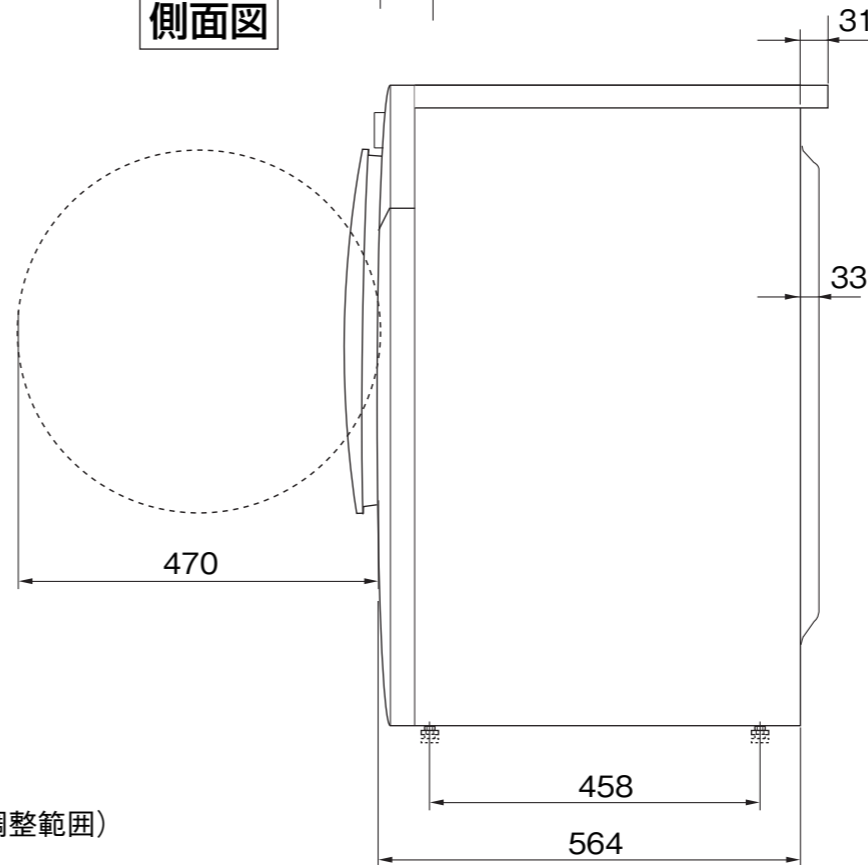

平面図

背面図

**Miele**

**外形寸法図**

**洗濯機**

**型式：W1712**

- A 電源コード (3.0mプラグ付き)
- B 輸送用ドラム固定ボルト
- C 排水ホース (1.5m外径29mm)
- D 給水ホース (1.5m外径18mm)
- E 洗剤コンテナ

正面図

側面図

型式	W1712	
設置方法	単独置き/ビルトイン兼用	
電源 (V, Hz)	単相200V 50/60Hz	
コンセント形状	20A 専用回路	
消費電力	ヒーター (W)	2000
	モーター (W)	200
	最大時合計 (W)	2200
洗濯容量 (Kg)	6kg	
外形寸法 (W×D×H)	595×640×847mm (ドア含む)	
総重量	99Kg	