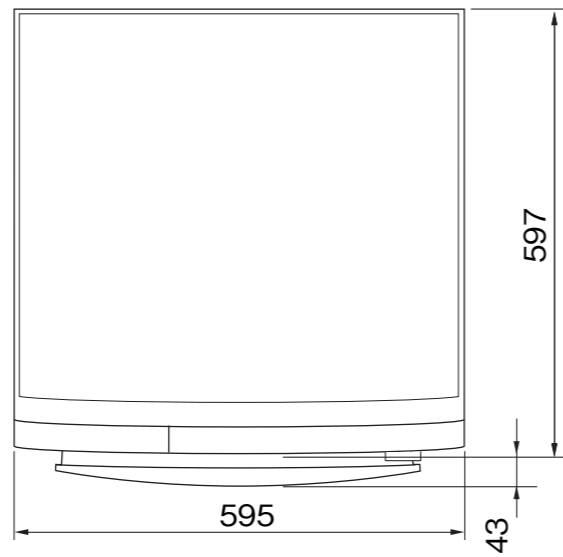

平面図

背面図

**Miele**

**外形寸法図**

**洗濯機**

**型式：W1712**

- A 電源コード (3.0mプラグ付き)
- B 輸送用ドラム固定ボルト
- C 排水ホース (1.5m外径29mm)
- D 給水ホース (1.5m外径18mm)
- E 洗剤コンテナ

正面図

側面図

型式	W1712	
設置方法	単独置き/ビルトイン兼用	
電源 (V, Hz)	単相200V 50/60Hz	
コンセント形状	20A 専用回路	
消費電力	ヒーター (W)	2000
	モーター (W)	200
	最大時合計 (W)	2200
洗濯容量 (Kg)	6kg	
外形寸法 (W×D×H)	595×640×847mm (ドア含む)	
総重量	99Kg	