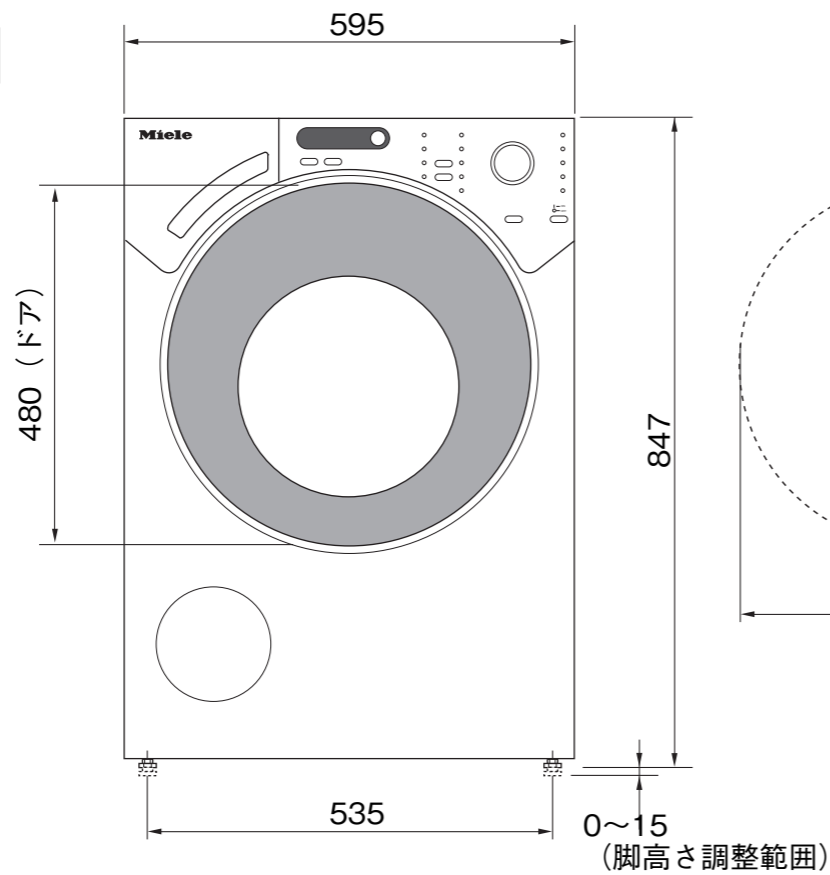

平面図

背面図

**Miele**

**外形寸法図**

**洗濯機**

**型式：W1712**

- A 電源コード (3.0mプラグ付き)
- B 輸送用ドラム固定ボルト
- C 排水ホース (1.5m外径29mm)
- D 給水ホース (1.5m外径18mm)
- E 洗剤コンテナ

正面図

側面図

型式	W1712	
設置方法	単独置き/ビルトイン兼用	
電源 (V, Hz)	単相200V 50/60Hz	
コンセント形状	20A 専用回路	
消費電力	ヒーター (W)	2000
	モーター (W)	200
	最大時合計 (W)	2200
洗濯容量 (Kg)	6kg	
外形寸法 (W×D×H)	595×640×847mm (ドア含む)	
総重量	99Kg	