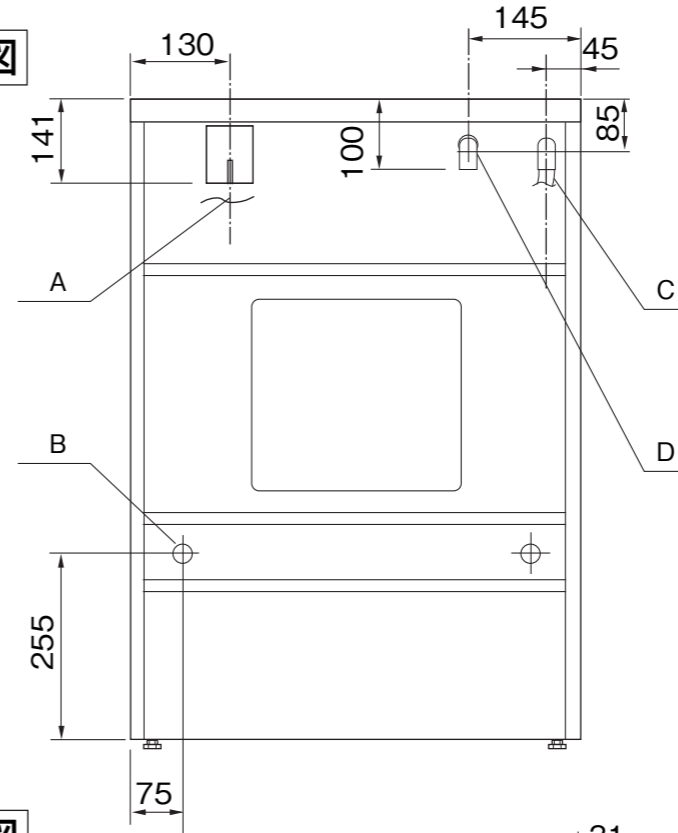

平面図

背面図

**Miele**

**外形寸法図**

**洗濯機**

**型式：W1712**

- A 電源コード (3.0mプラグ付き)
- B 輸送用ドラム固定ボルト
- C 排水ホース (1.5m外径29mm)
- D 給水ホース (1.5m外径18mm)
- E 洗剤コンテナ

正面図

側面図

型式	W1712	
設置方法	単独置き/ビルトイン兼用	
電源 (V, Hz)	単相200V 50/60Hz	
コンセント形状	20A 専用回路	
消費電力	ヒーター (W)	2000
	モーター (W)	200
	最大時合計 (W)	2200
洗濯容量 (Kg)	6kg	
外形寸法 (W×D×H)	595×640×847mm (ドア含む)	
総重量	99Kg	