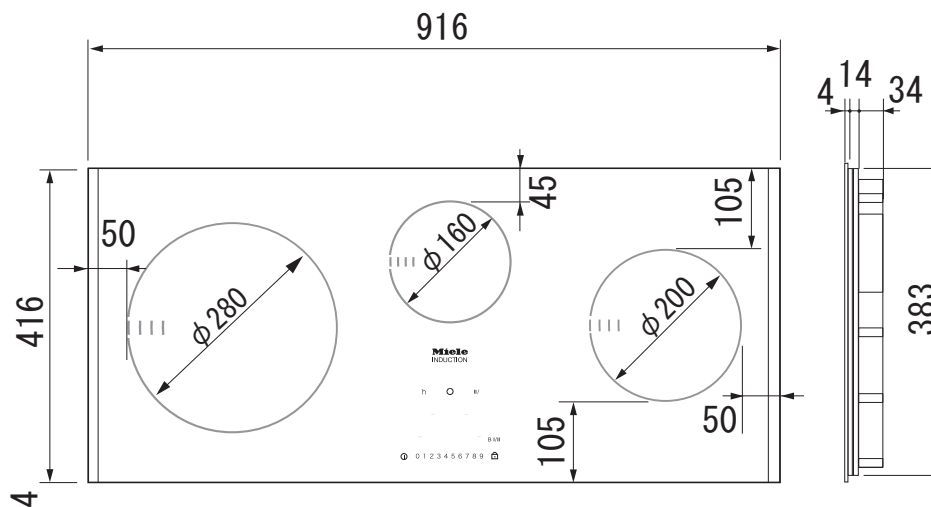

Miele

外形寸法図

3口 IHクッカー

型式：KM 6380

単位：mm

平面図

側面図

モデル名	KM 6380
タイプ	3口IHクッカー
設置方法	ドロップイン式
電源 V/Hz	単相200V 50/60Hz(共通)
定格消費電力	合計コンロ部 5.9kw
	左 2.2~3.2kw
	中央 1.1~1.9kw
	右 1.5~2.6kw
接続方法	コンセント接続30A
電源コード	1.8m
外形寸法(W×D×H)	916×416×52
開口寸法(W×D)	886~889×386~389
質量	11.3Kg