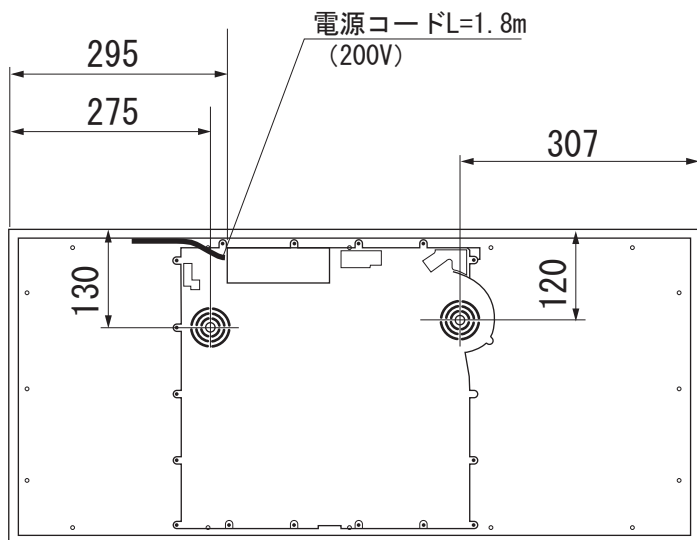

Miele

外形寸法図

3口 IHクッカー

型式：KM 6380

単位：mm

背面図

平面図