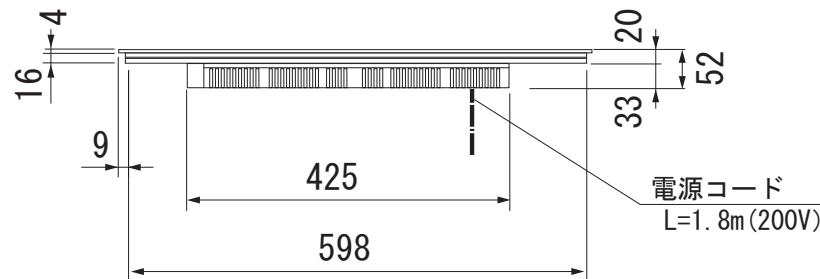

背面図

平面図

側面図

正面図

**Miele**

外形寸法図

4口 IHクッカー

型式：KM 6313

単位：mm

モデル名	KM 6313	
タイプ	4口IHクッカー	
設置方法	ドロップイン式	
電源 V/Hz	単相200V 50/60Hz(共通)	
定格消費電力	合計コンロ部	5.9kw
	奥-左	1.1~1.9kw
	奥-右	1.5~2.6kw
	手前-左	1.9~3.2kw
	手前-右	1.5~2.6kw
接続方法	コンセント接続30A	
電源コード	1.8m	
外形寸法(W×D×H)	626×526×52	
開口寸法(W×D)	600~603×500~503	
質量	11.0Kg	