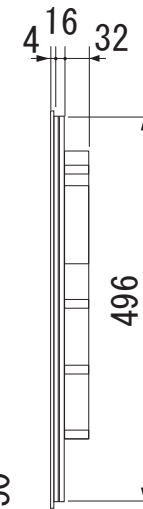

背面図

平面図

側面図

正面図

**Miele**

外形寸法図

4口 IHクッカー

型式：KM 6313

単位：mm

モデル名	KM 6313	
タイプ	4口IHクッカー	
設置方法	ドロップイン式	
電源 V/Hz	単相200V 50/60Hz(共通)	
定格消費電力	合計コンロ部	5.9kw
	奥-左	1.1~1.9kw
	奥-右	1.5~2.6kw
	手前-左	1.9~3.2kw
	手前-右	1.5~2.6kw
接続方法	コンセント接続30A	
電源コード	1.8m	
外形寸法(W×D×H)	626×526×52	
開口寸法(W×D)	600~603×500~503	
質量	11.0Kg	