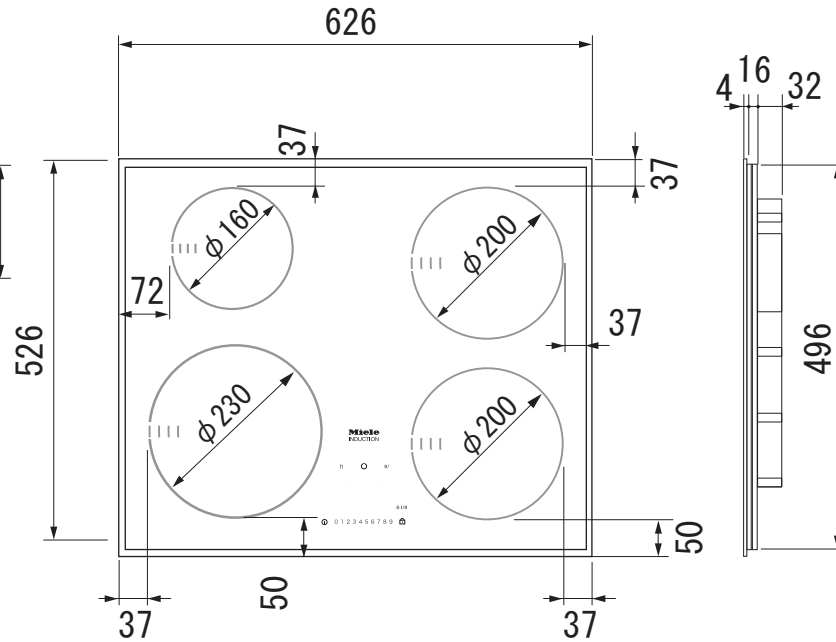

背面図

平面図

側面図

正面図

**Miele**

外形寸法図

4口 IHクッカー

型式：KM 6313

単位：mm

モデル名	KM 6313	
タイプ	4口IHクッカー	
設置方法	ドロップイン式	
電源 V/Hz	単相200V 50/60Hz(共通)	
定格消費電力	合計コンロ部	5.9kw
	奥-左	1.1~1.9kw
	奥-右	1.5~2.6kw
	手前-左	1.9~3.2kw
	手前-右	1.5~2.6kw
接続方法	コンセント接続30A	
電源コード	1.8m	
外形寸法(W×D×H)	626×526×52	
開口寸法(W×D)	600~603×500~503	
質量	11.0Kg	