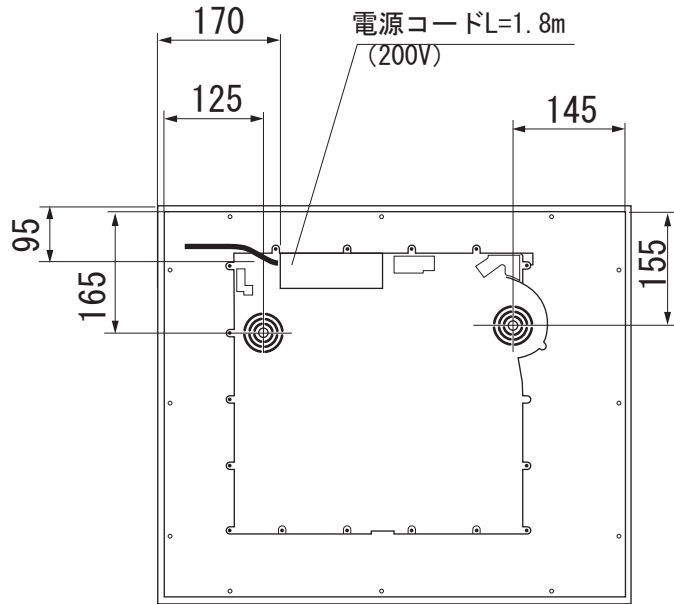

背面図

平面図

側面図

正面図

**Miele**

外形寸法図

4口 IHクッカー

型式：KM 6313

単位：mm

モデル名	KM 6313	
タイプ	4口IHクッカー	
設置方法	ドロップイン式	
電源 V/Hz	単相200V 50/60Hz(共通)	
定格消費電力	合計コンロ部	5.9kw
	奥-左	1.1~1.9kw
	奥-右	1.5~2.6kw
	手前-左	1.9~3.2kw
	手前-右	1.5~2.6kw
接続方法	コンセント接続30A	
電源コード	1.8m	
外形寸法(W×D×H)	626×526×52	
開口寸法(W×D)	600~603×500~503	
質量	11.0Kg	