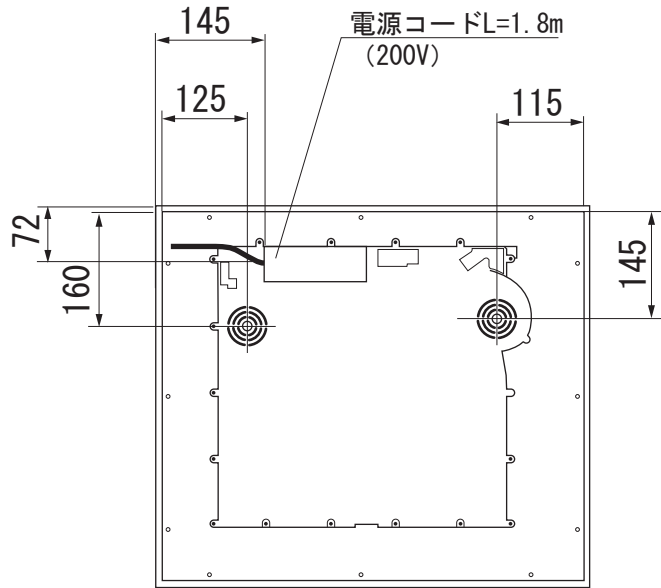

背面図

平面図

側面図

正面図

Miele

外形寸法図

4口 IHクッカー

型式：KM 6115

単位：mm

モデル名	KM 6115	
タイプ	4口IHクッカー	
設置方法	ドロップイン式	
電源 V/Hz	単相200V 50/60Hz(共通)	
定格消費電力	合計コンロ部	5.9kw
	奥-左	1.1~1.9kw
	奥-右	1.5~2.6kw
	手前-左	1.9~3.2kw
	手前-右	1.5~2.6kw
接続方法	コンセント接続30A 	
電源コード	1.8m	
外形寸法(W×D×H)	574×505×52	
開口寸法(W×D)	560~563×490~493	
質量	10.3Kg	