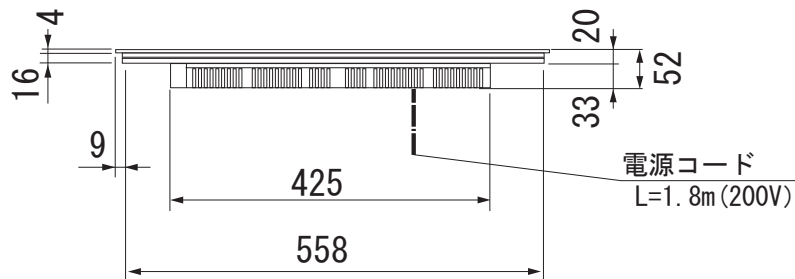

背面図

平面図

側面図

正面図

Miele

外形寸法図

4口 IHクッカー

型式：KM 6115

単位：mm

モデル名	KM 6115	
タイプ	4口IHクッカー	
設置方法	ドロップイン式	
電源 V/Hz	単相200V 50/60Hz(共通)	
定格消費電力	合計コンロ部	5.9kw
	奥-左	1.1~1.9kw
	奥-右	1.5~2.6kw
	手前-左	1.9~3.2kw
	手前-右	1.5~2.6kw
接続方法	コンセント接続30A 	
電源コード	1.8m	
外形寸法(W×D×H)	574×505×52	
開口寸法(W×D)	560~563×490~493	
質量	10.3Kg	