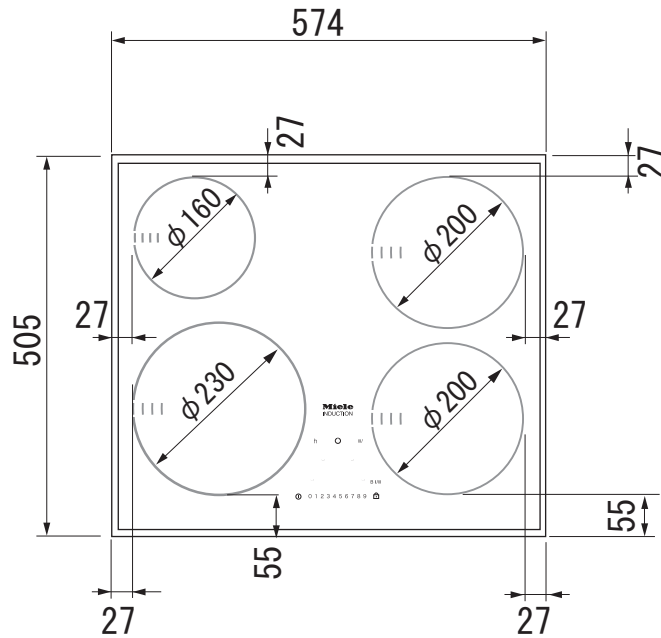

背面図

平面図

側面図

正面図

Miele

外形寸法図

4口 IHクッカー

型式：KM 6115

単位：mm

モデル名	KM 6115	
タイプ	4口IHクッカー	
設置方法	ドロップイン式	
電源 V/Hz	単相200V 50/60Hz(共通)	
定格消費電力	合計コンロ部	5.9kw
	奥-左	1.1~1.9kw
	奥-右	1.5~2.6kw
	手前-左	1.9~3.2kw
	手前-右	1.5~2.6kw
接続方法	コンセント接続30A 	
電源コード	1.8m	
外形寸法(W×D×H)	574×505×52	
開口寸法(W×D)	560~563×490~493	
質量	10.3Kg	