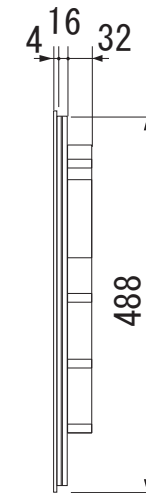

背面図

平面図

側面図

正面図

Miele

外形寸法図

4口 IHクッカー

型式：KM 6115

単位：mm

モデル名	KM 6115	
タイプ	4口IHクッカー	
設置方法	ドロップイン式	
電源 V/Hz	単相200V 50/60Hz(共通)	
定格消費電力	合計コンロ部	5.9kw
	奥-左	1.1~1.9kw
	奥-右	1.5~2.6kw
	手前-左	1.9~3.2kw
	手前-右	1.5~2.6kw
接続方法	コンセント接続30A 	
電源コード	1.8m	
外形寸法(W×D×H)	574×505×52	
開口寸法(W×D)	560~563×490~493	
質量	10.3Kg	