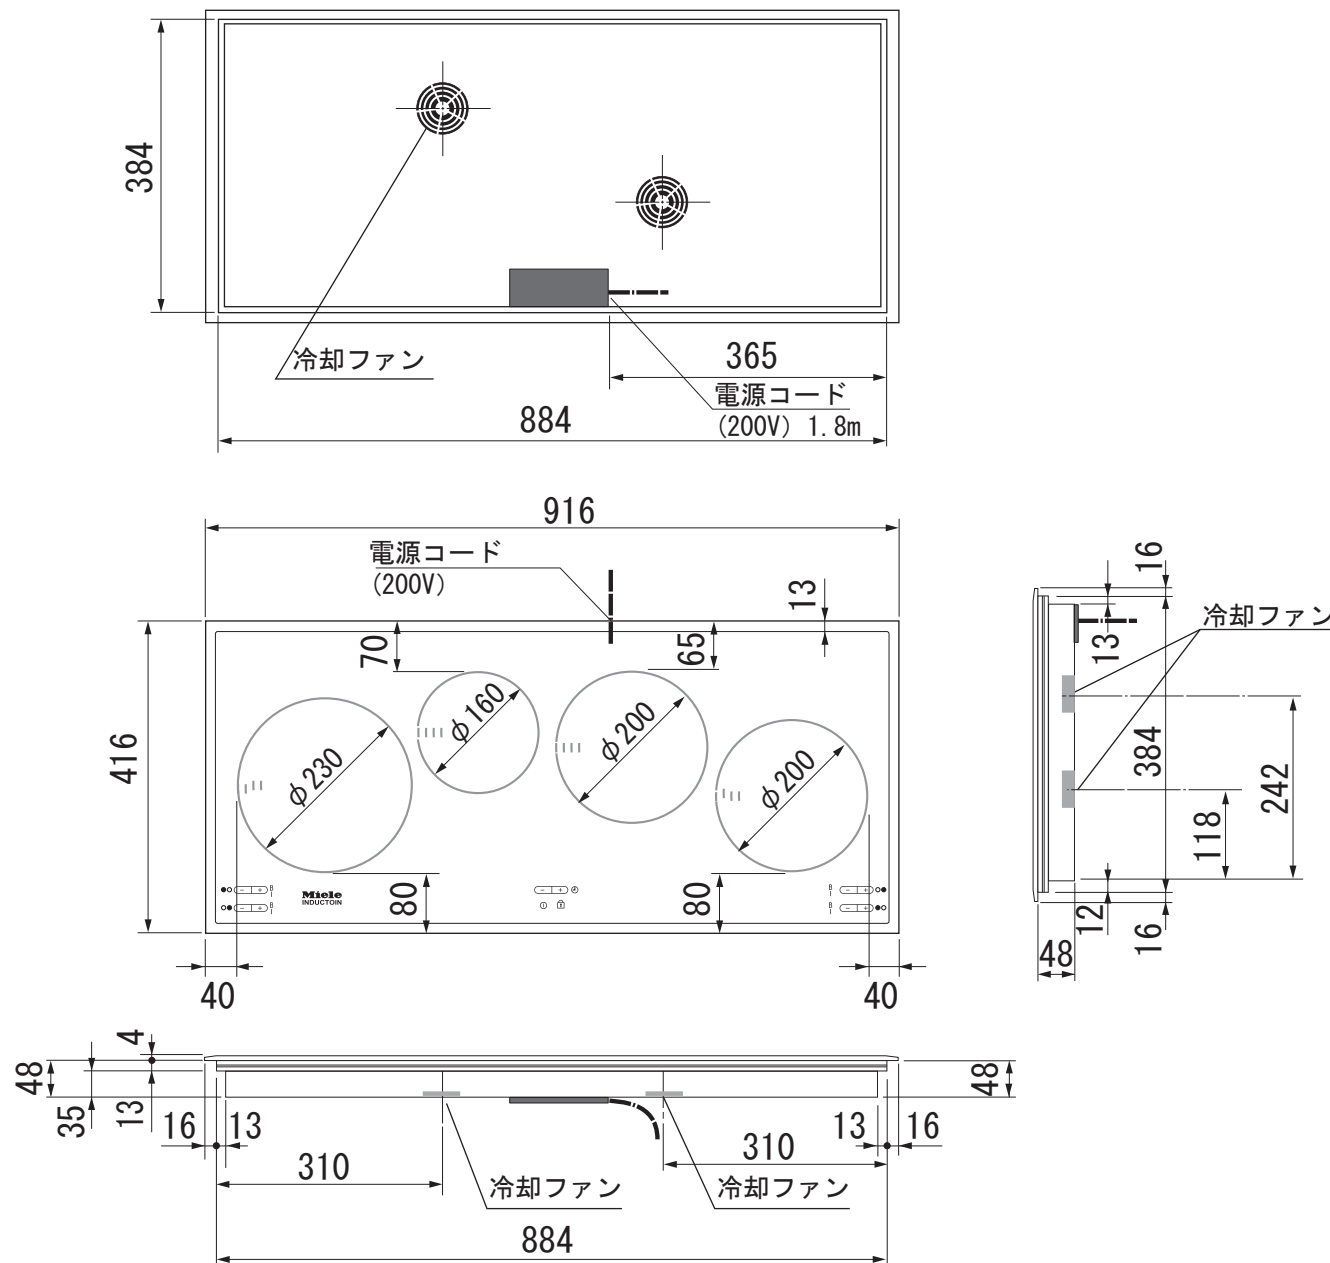

Miele

外形寸法図

4口 IHクッカー

型式：KM 5975

単位：mm

モデル名	KM 5975	
タイプ	4口IHクッカー	
設置方法	ドロップイン式	
電源 V/Hz	単相200V 50/60Hz(共通)	
定格消費電力	合計コンロ部	6.0kW(最大)
	左前 通常時	2.1kW
	左前 ブースター稼働時	2.3kW
	左前 ブースターI稼働時	2.8kW
	右前 通常時	1.1kW
	右前 ブースター稼働時	1.6kW
	右後 通常時	1.5kW
	右後 ブースター稼働時	2.4kW
接続方法	コンセント接続30A 	
電源コード	1.8m	
外形寸法(W×D×H)	W 916 x D 416 x H 52	
開口寸法(W×D)	W 886+3 x D 386+3	
質量	15.5kg	