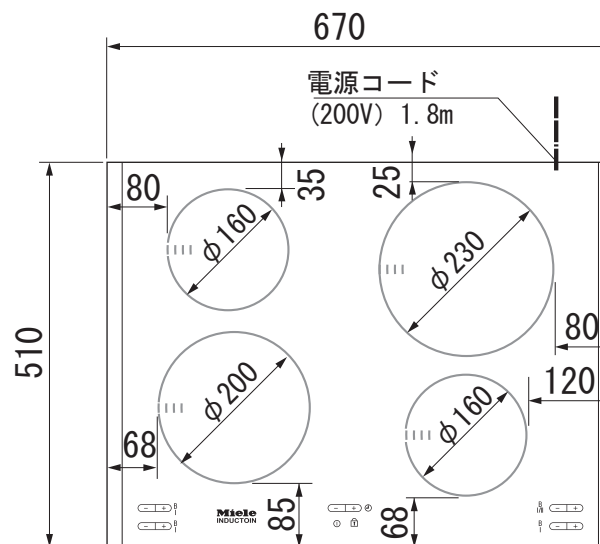

## 外形寸法図

### 型式：KM 5943

単位：mm

### 背面図

### 平面図