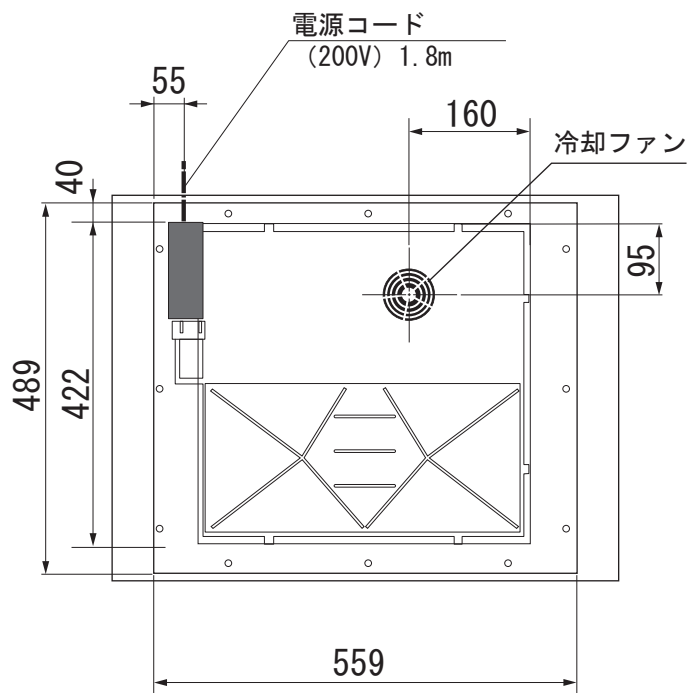

Miele

外形寸法図

4口 IHクッカー

型式：KM 5943

単位：mm

背面図