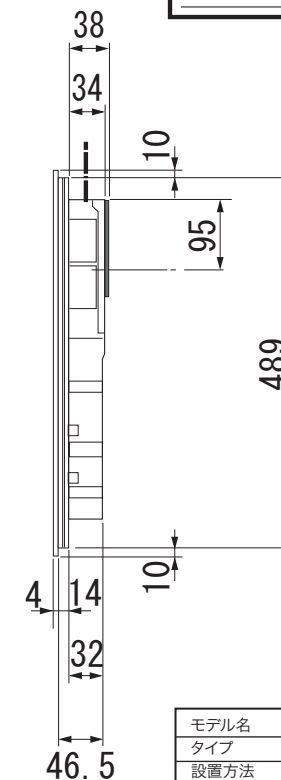

Miele

外形寸法図

4口 IHクッカー

型式：KM 5943

単位：mm

背面図

平面図

側面図

電源コード
(200V) 1.8m

モデル名	KM 5943	
タイプ	4口IHクッカー	
設置方法	ドロップイン式	
電源 V/Hz	単相200V 50/60Hz(共通)	
定格消費電力	合計コンロ部	6.0kW(最大)
	左前 通常時	1.5kW
	左前 ブースター稼働時	2.4kW
	左後 通常時	1.1kW
	左後 ブースター稼働時	1.6kW
	右前 通常時	1.1kW
	右前 ブースター稼働時	1.6kW
	右後 通常時	2.1kW
右後 ブースターI稼働時	2.3kW	
右後 ブースターII稼働時	2.8kW	
接続方法	コンセント接続30A	
電源コード	1.8m	
外形寸法(W×D×H)	W 670 x D 510 x H 50.5	
開口寸法(W×D)	W 560+3x D 490+3	
質量	11.5kg