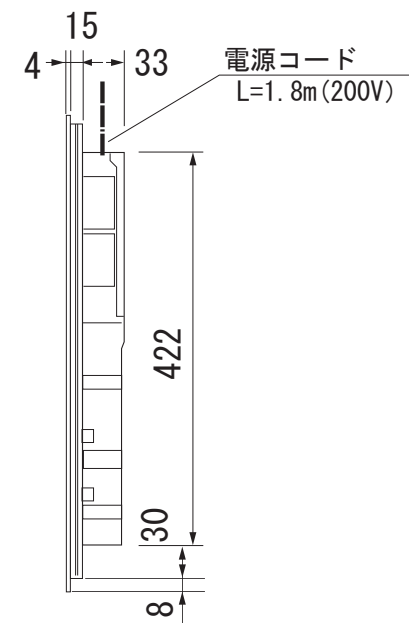

Miele

外形寸法図

4口 IHクッカー

型式:KM 5722

単位: mm

背面図

平面図

側面図

正面図

モデル名	KM 5722	
タイプ	4口IHクッカー	
設置方法	ドロップイン式	
電源 V/Hz	単相200V 50/60Hz(共通)	
定格消費電力	合計コンロ部	6.00kW
	奥-左	1.50kW(ブースター作動時2.10kW)
	奥-右	1.90kW(ブースター作動時2.70kW)
	手前-左	1.50kW(ブースター作動時2.10kW)
	手前-右	1.10kW(ブースター作動時1.50kW)
接続方法	コンセント接続30A	
電源コード	1.8m	
外形寸法(W×D×H)	574×504×52	
開口寸法(W×D)	560×490	
質量	12Kg	