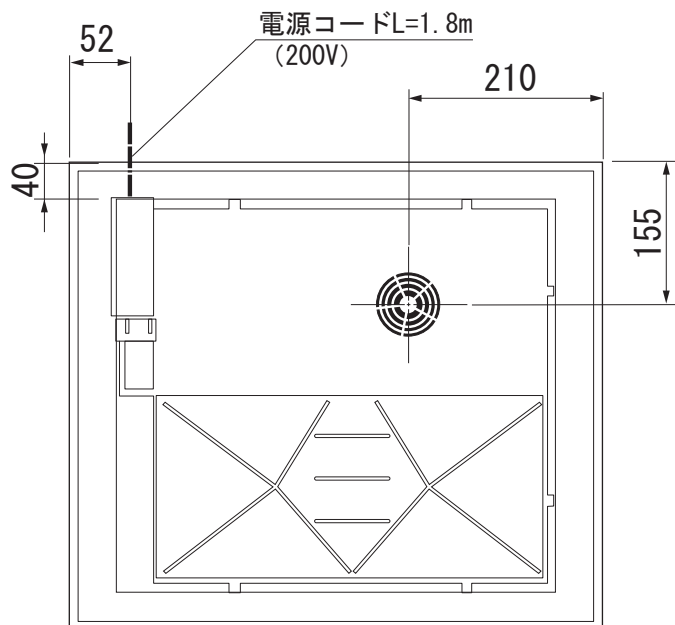

Miele

外形寸法図

4口 IHクッカー

型式:KM 5722

単位: mm

背面図

平面図

側面図

正面図

モデル名	KM 5722	
タイプ	4口IHクッカー	
設置方法	ドロップイン式	
電源 V/Hz	単相200V 50/60Hz(共通)	
定格消費電力	合計コンロ部	6.00kW
	奥-左	1.50kW(ブースター作動時2.10kW)
	奥-右	1.90kW(ブースター作動時2.70kW)
	手前-左	1.50kW(ブースター作動時2.10kW)
	手前-右	1.10kW(ブースター作動時1.50kW)
接続方法	コンセント接続30A	
電源コード	1.8m	
外形寸法(W×D×H)	574×504×52	
開口寸法(W×D)	560×490	
質量	12Kg	