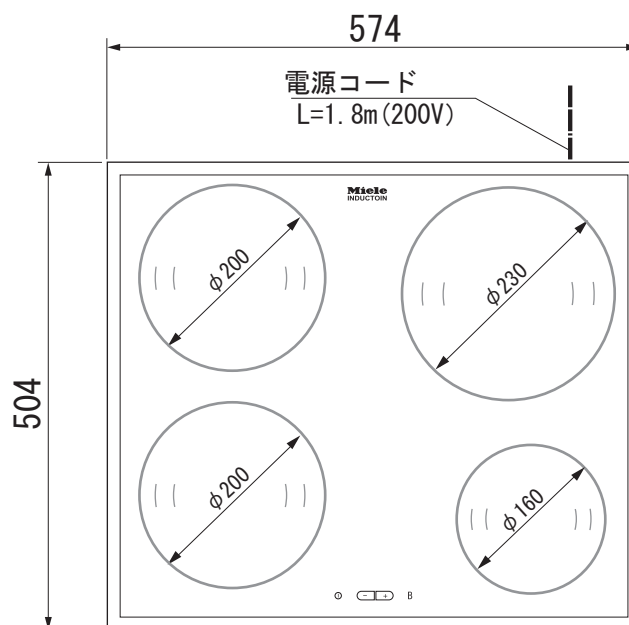

Miele

外形寸法図

4口 IHクッカー

型式:KM 5722

単位: mm

背面図

平面図

側面図

正面図

モデル名	KM 5722	
タイプ	4口IHクッカー	
設置方法	ドロップイン式	
電源 V/Hz	単相200V 50/60Hz(共通)	
定格消費電力	合計コンロ部	6.00kW
	奥-左	1.50kW(ブースター作動時2.10kW)
	奥-右	1.90kW(ブースター作動時2.70kW)
	手前-左	1.50kW(ブースター作動時2.10kW)
	手前-右	1.10kW(ブースター作動時1.50kW)
接続方法	コンセント接続30A	
電源コード	1.8m	
外形寸法(W×D×H)	574×504×52	
開口寸法(W×D)	560×490	
質量	12Kg	