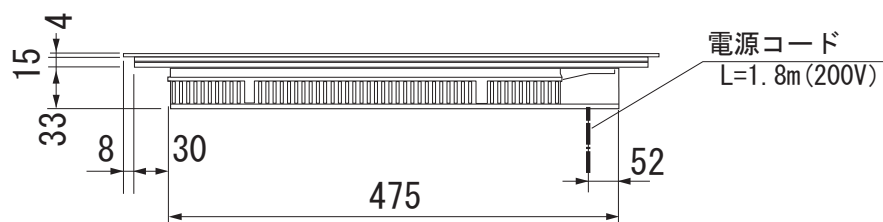

Miele

外形寸法図

4口 IHクッカー

型式:KM 5722

単位: mm

背面図

平面図

側面図

正面図

モデル名	KM 5722	
タイプ	4口IHクッカー	
設置方法	ドロップイン式	
電源 V/Hz	単相200V 50/60Hz(共通)	
定格消費電力	合計コンロ部	6.00kW
	奥-左	1.50kW(ブースター作動時2.10kW)
	奥-右	1.90kW(ブースター作動時2.70kW)
	手前-左	1.50kW(ブースター作動時2.10kW)
	手前-右	1.10kW(ブースター作動時1.50kW)
接続方法	コンセント接続30A	
電源コード	1.8m	
外形寸法(W×D×H)	574×504×52	
開口寸法(W×D)	560×490	
質量	12Kg	