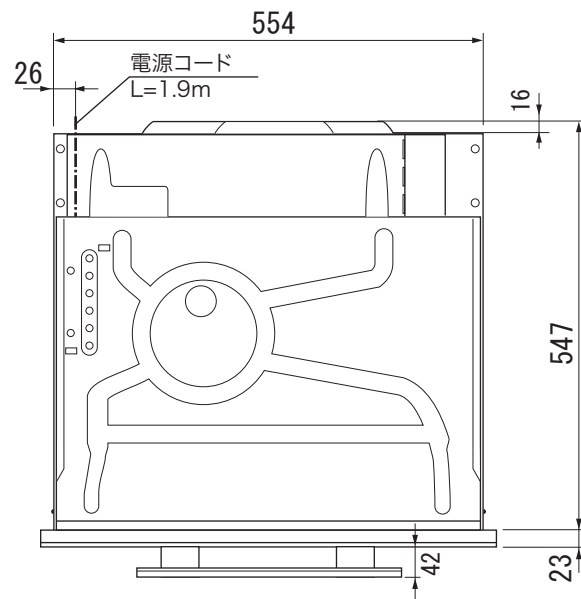

Miele

外形寸法図

電気オーブン

型式：H 6461 BP

単位：mm

型式名	H 6461 BP
タイプ	電気オーブン
設置方法	ビルトイン専用
電源 V / Hz	単相200V 50または60Hz
定格消費電力	3.5kW
接続方法	コンセント接続20A 
電源コード長	1.9m
質量	47kg
外形寸法 (W×H×D)	595×596×570 (つまみ含まず)
開口寸法 (W×H×D)	トルユニット 560~568×593~595×550以上
	アンダーカウンター 560~568×600×550以上

平面図

正面図

側面図