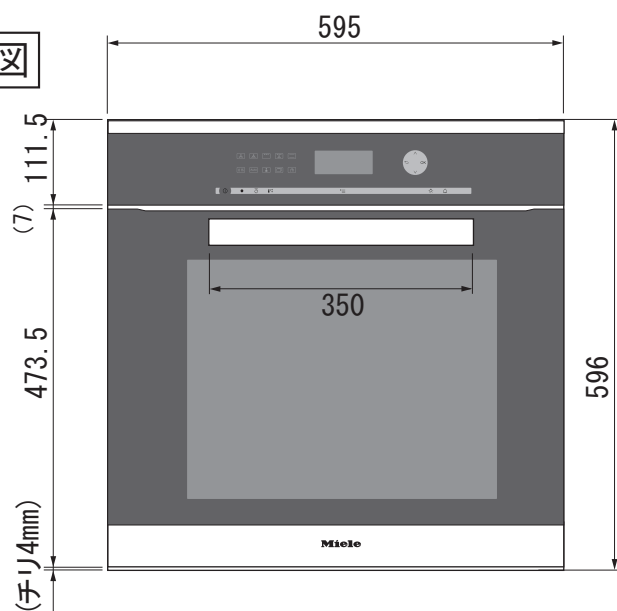

Miele

外形寸法図

電気オーブン

型式：H 6461 BP

単位：mm

型式名	H 6461 BP
タイプ	電気オーブン
設置方法	ビルトイン専用
電源 V / Hz	単相200V 50または60Hz
定格消費電力	3.5kW
接続方法	コンセント接続20A 
電源コード長	1.9m
質量	47kg
外形寸法 (W×H×D)	595×596×570 (つまみ含まず)
開口寸法 (W×H×D)	トルユニット 560~568×593~595×550以上
	アンダーカウンター 560~568×600×550以上

平面図

正面図

側面図