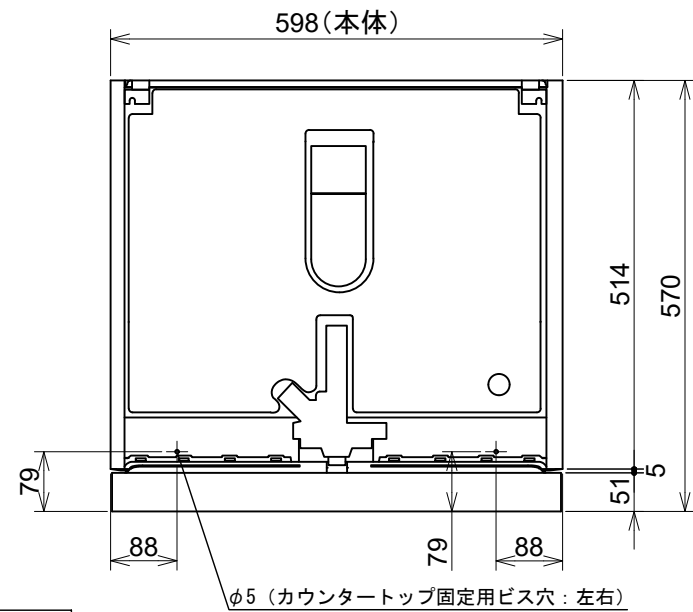

Miele

外形寸法図

食器洗い機 型式: G7000
SCi (ドア材取付専用タイプ)

型式	G7104SCi, G7314SCi G7514SCi, G7914SCi
タイプ	ビルトイン食器洗い機
設置方法	ビルトイン専用
電源 (V/Hz)	単相200V 50/60Hz共用
コンセント形状	 15A 専用回路
定格消費電力	2.0kW
乾燥方法	余熱乾燥
作動水圧 (MPa)	0.1~1.0 MPa
使用水温度範囲 (°C)	40°C~65°C
外形寸法 (W×D×H)	598×570×805~870mm
ビルトイン設置開口寸法 (W×D×H)	600×580×810~875mm
総重量	49.2kg
前面化粧材	ドア面材取付専用タイプ

平面図

背面図

給水ホース詳細

排水ホース詳細

正面図

側面図

操作パネル詳細

G7914SCi

G7514SCi

G7314SCi

G7104SCi

単位: mm