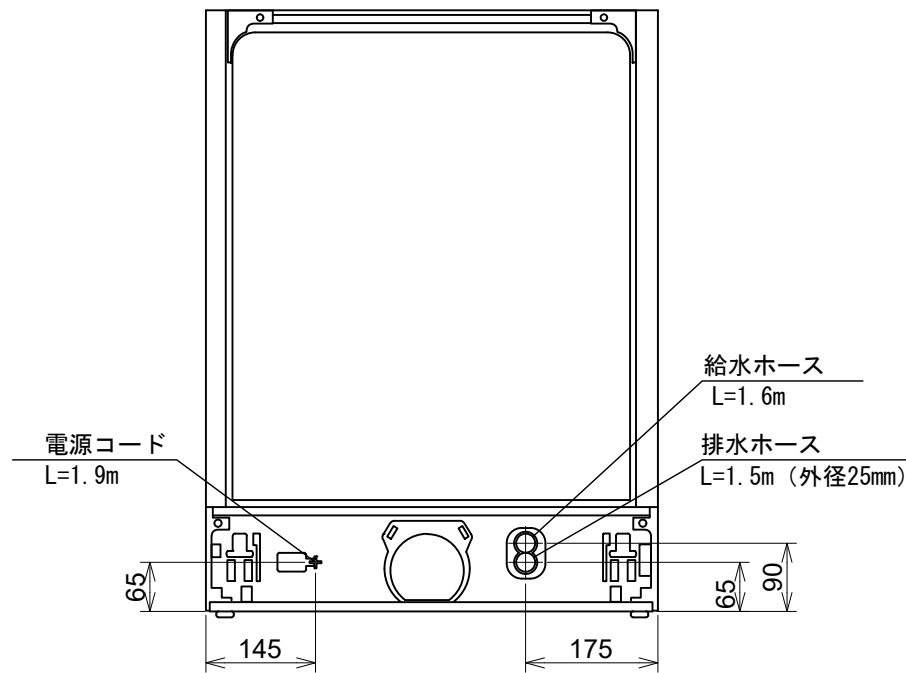

Miele

外形寸法図

食器洗い機 型式: G7000
SCi (ドア材取付専用タイプ)

型式	G7104SCi, G7314SCi G7514SCi, G7914SCi
タイプ	ビルトイン食器洗い機
設置方法	ビルトイン専用
電源 (V/Hz)	単相200V 50/60Hz共用
コンセント形状	 15A 専用回路
定格消費電力	2.0kW
乾燥方法	余熱乾燥
作動水圧 (MPa)	0.1~1.0 MPa
使用水温度範囲 (°C)	40°C~65°C
外形寸法 (W×D×H)	598×570×805~870mm
ビルトイン設置開口寸法 (W×D×H)	600×580×810~875mm
総重量	49.2kg
前面化粧材	ドア面材取付専用タイプ

平面図

背面図

給水ホース詳細

排水ホース詳細

正面図

側面図

操作パネル詳細

G7914SCi

G7514SCi

G7314SCi

G7104SCi

単位: mm