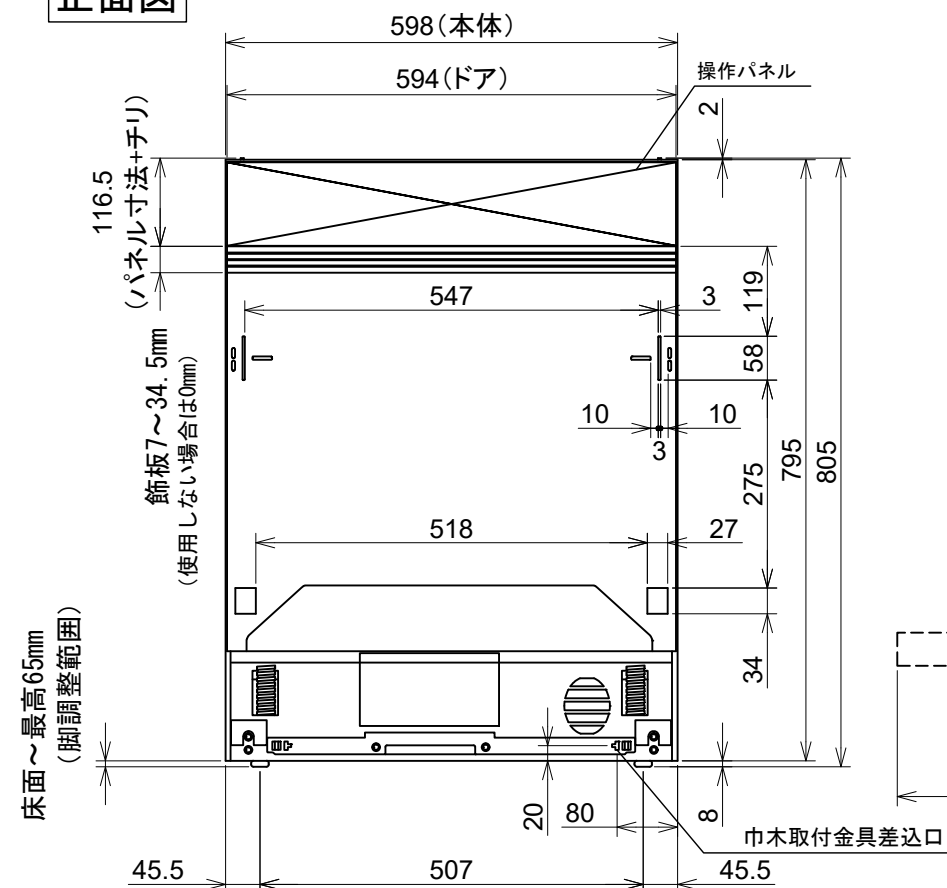

Miele

外形寸法図

食器洗い機 型式: G7000
SCi (ドア材取付専用タイプ)

型式	G7104SCi, G7314SCi G7514SCi, G7914SCi
タイプ	ビルトイン食器洗い機
設置方法	ビルトイン専用
電源 (V/Hz)	単相200V 50/60Hz共用
コンセント形状	 15A 専用回路
定格消費電力	2.0kW
乾燥方法	余熱乾燥
作動水圧 (MPa)	0.1~1.0 MPa
使用水温度範囲 (°C)	40°C~65°C
外形寸法 (W×D×H)	598×570×805~870mm
ビルトイン設置開口寸法 (W×D×H)	600×580×810~875mm
総重量	49.2kg
前面化粧材	ドア面材取付専用タイプ

平面図

背面図

給水ホース詳細

排水ホース詳細

正面図

側面図

操作パネル詳細

G7914SCi

G7514SCi

G7314SCi

G7104SCi

単位: mm