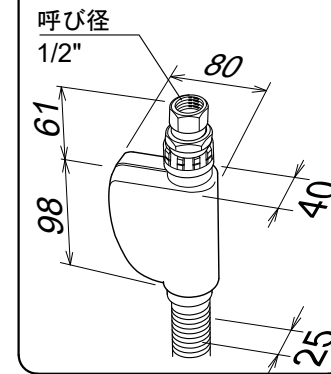

Miele

外形寸法図

食器洗い機 型式: G7000
SCi (ドア材取付専用タイプ)

型式	G7104SCi, G7314SCi G7514SCi, G7914SCi
タイプ	ビルトイン食器洗い機
設置方法	ビルトイン専用
電源 (V/Hz)	単相200V 50/60Hz共用
コンセント形状	 15A 専用回路
定格消費電力	2.0kW
乾燥方法	余熱乾燥
作動水圧 (MPa)	0.1~1.0 MPa
使用水温度範囲 (°C)	40°C~65°C
外形寸法 (W×D×H)	598×570×805~870mm
ビルトイン設置開口寸法 (W×D×H)	600×580×810~875mm
総重量	49.2kg
前面化粧材	ドア面材取付専用タイプ

平面図

背面図

給水ホース詳細

排水ホース詳細

正面図

側面図

操作パネル詳細

G7914SCi

G7514SCi

G7314SCi

G7104SCi

単位: mm