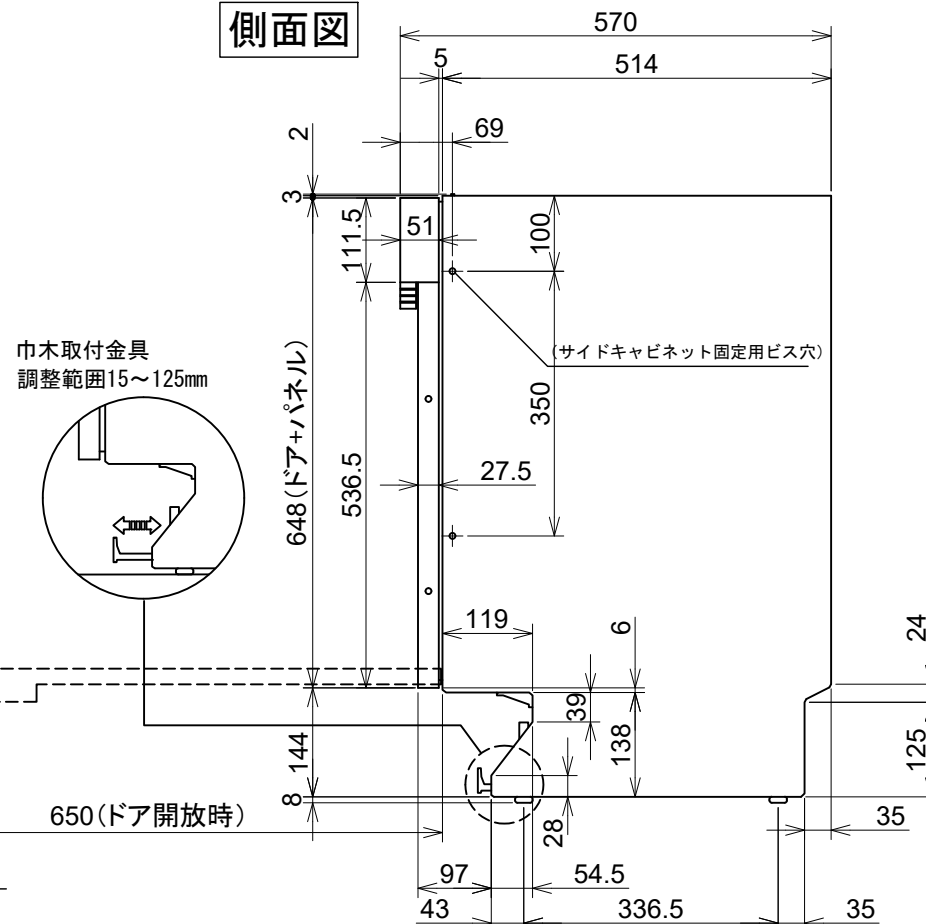

Miele

外形寸法図

食器洗い機 型式: G7000
SCi (ドア材取付専用タイプ)

型式	G7104SCi, G7314SCi G7514SCi, G7914SCi
タイプ	ビルトイン食器洗い機
設置方法	ビルトイン専用
電源 (V/Hz)	単相200V 50/60Hz共用
コンセント形状	 15A 専用回路
定格消費電力	2.0kW
乾燥方法	余熱乾燥
作動水圧 (MPa)	0.1~1.0 MPa
使用水温度範囲 (°C)	40°C~65°C
外形寸法 (W×D×H)	598×570×805~870mm
ビルトイン設置開口寸法 (W×D×H)	600×580×810~875mm
総重量	49.2kg
前面化粧材	ドア面材取付専用タイプ

平面図

背面図

給水ホース詳細

排水ホース詳細

正面図

側面図

操作パネル詳細

G7914SCi

G7514SCi

G7314SCi

G7104SCi

単位: mm