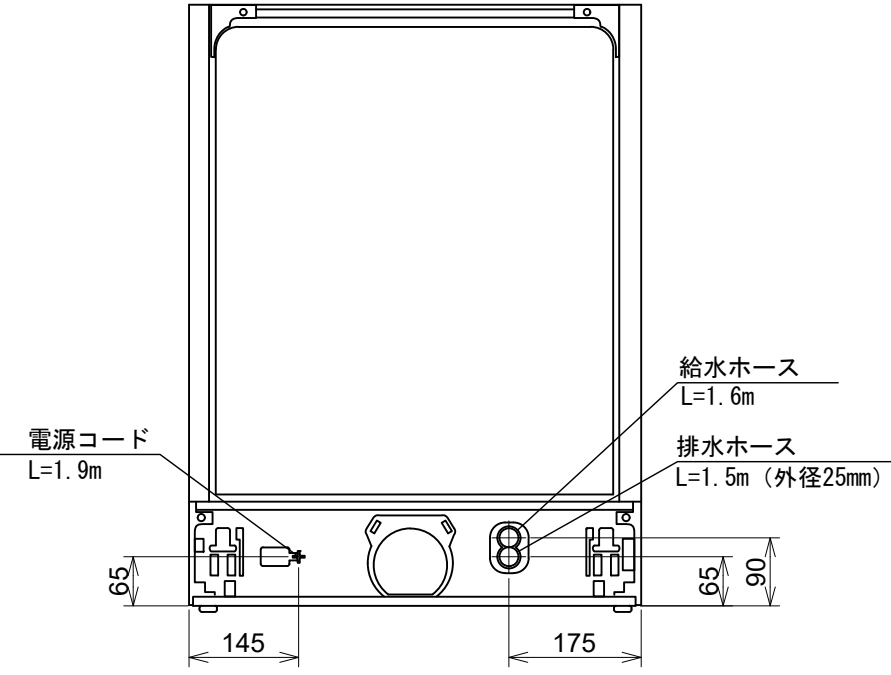

**Miele**

外形寸法図

食器洗い機 型式: G7000  
SCVi (オールドア材取付専用タイプ)

型式	G7364SCVi, G7964SCVi
タイプ	ビルトイン食器洗い機
設置方法	ビルトイン専用
電源 (V/Hz)	単相200V 50/60Hz共用
コンセント形状	 15A 専用回路
定格消費電力	2.0kW
乾燥方法	余熱乾燥
作動水圧 (MPa)	0.1~1.0 MPa
使用水温度範囲 (°C)	40°C~65°C
外形寸法 (W×D×H)	598×550×805~870mm
ビルトイン設置開口寸法 (W×D×H)	600×580×810~875mm
総重量	48kg
前面化粧材	オールドア面材取付専用タイプ

平面図

背面図

正面図

側面図

操作パネル詳細

単位: mm