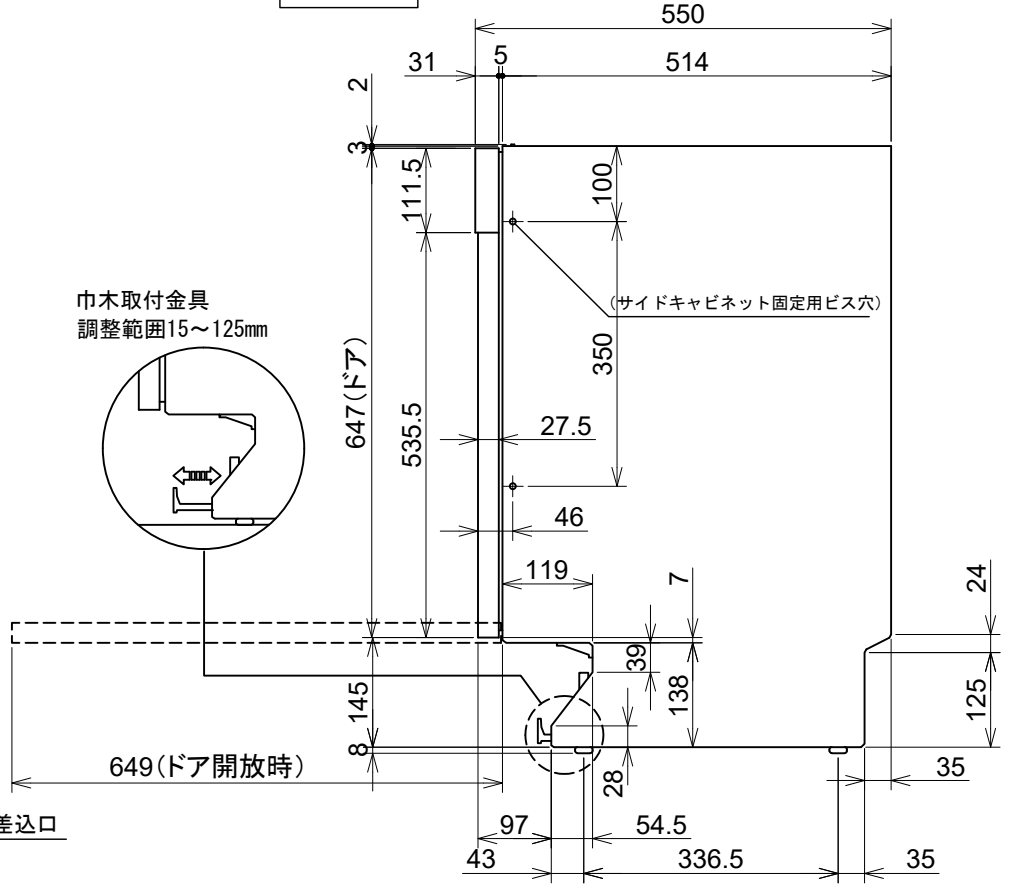

**Miele**

外形寸法図

食器洗い機 型式: G7000  
SCVi (オールドア材取付専用タイプ)

型式	G7364SCVi, G7964SCVi
タイプ	ビルトイン食器洗い機
設置方法	ビルトイン専用
電源 (V/Hz)	単相200V 50/60Hz共用
コンセント形状	 15A 専用回路
定格消費電力	2.0kW
乾燥方法	余熱乾燥
作動水圧 (MPa)	0.1~1.0 MPa
使用水温度範囲 (°C)	40°C~65°C
外形寸法 (W×D×H)	598×550×805~870mm
ビルトイン設置開口寸法 (W×D×H)	600×580×810~875mm
総重量	48kg
前面化粧材	オールドア面材取付専用タイプ

平面図

背面図

正面図

側面図

操作パネル詳細

単位: mm