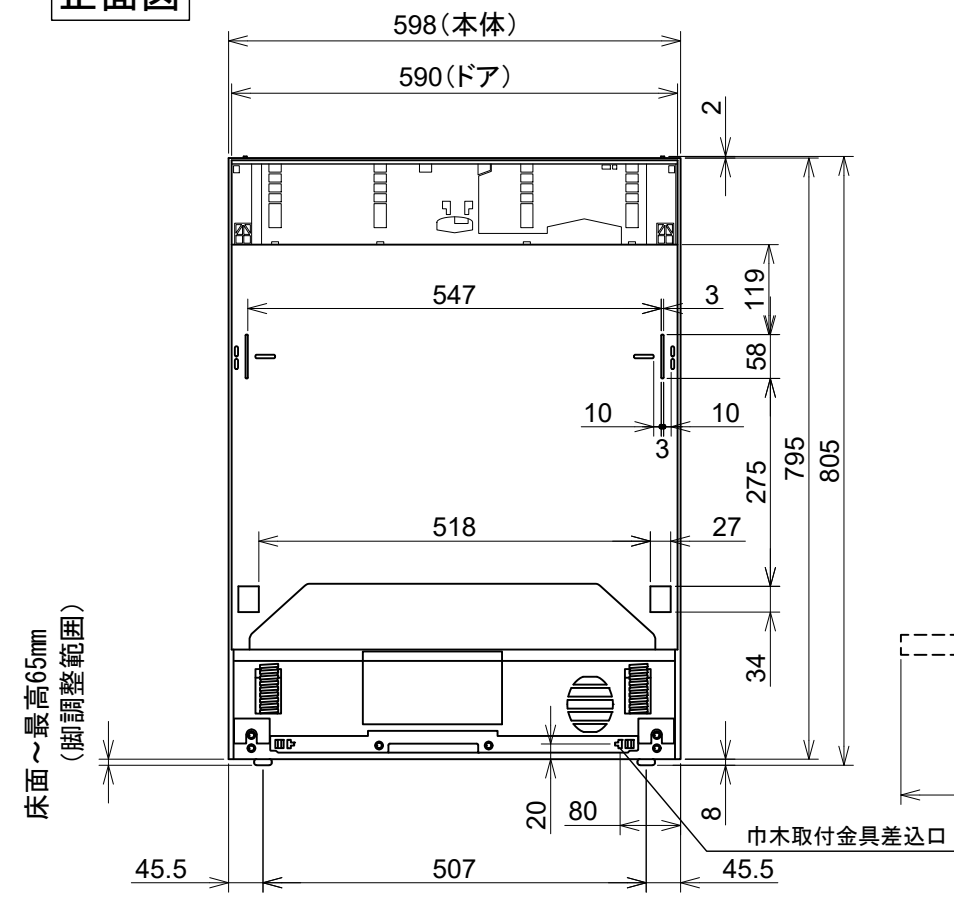

**Miele**

外形寸法図

食器洗い機 型式: G7000  
SCVi (オールドア材取付専用タイプ)

型式	G7364SCVi, G7964SCVi
タイプ	ビルトイン食器洗い機
設置方法	ビルトイン専用
電源 (V/Hz)	単相200V 50/60Hz共用
コンセント形状	 15A 専用回路
定格消費電力	2.0kW
乾燥方法	余熱乾燥
作動水圧 (MPa)	0.1~1.0 MPa
使用水温度範囲 (°C)	40°C~65°C
外形寸法 (W×D×H)	598×550×805~870mm
ビルトイン設置開口寸法 (W×D×H)	600×580×810~875mm
総重量	48kg
前面化粧材	オールドア面材取付専用タイプ

平面図

背面図

正面図

側面図

操作パネル詳細

単位: mm