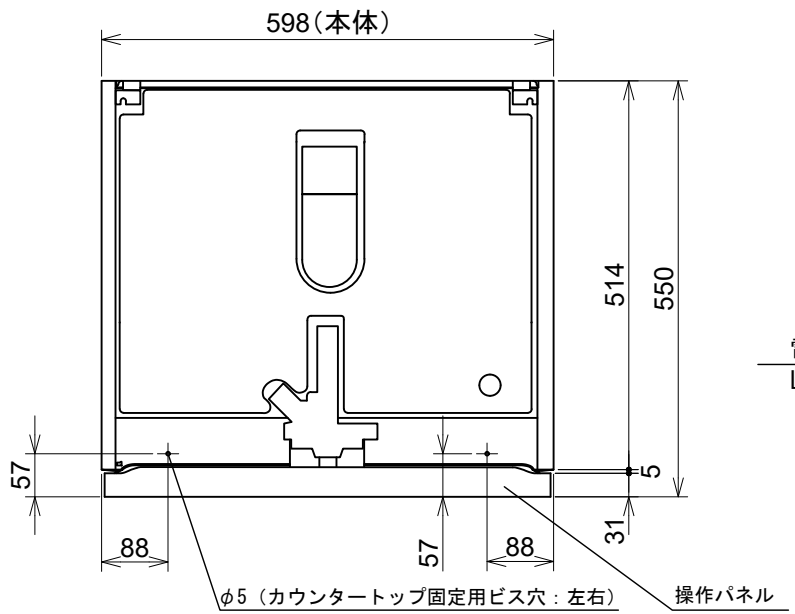

**Miele**

外形寸法図

食器洗い機 型式: G7000  
SCVi (オールドア材取付専用タイプ)

型式	G7364SCVi, G7964SCVi
タイプ	ビルトイン食器洗い機
設置方法	ビルトイン専用
電源 (V/Hz)	単相200V 50/60Hz共用
コンセント形状	 15A 専用回路
定格消費電力	2.0kW
乾燥方法	余熱乾燥
作動水圧 (MPa)	0.1~1.0 MPa
使用水温度範囲 (°C)	40°C~65°C
外形寸法 (W×D×H)	598×550×805~870mm
ビルトイン設置開口寸法 (W×D×H)	600×580×810~875mm
総重量	48kg
前面化粧材	オールドア面材取付専用タイプ

平面図

背面図

正面図

側面図

操作パネル詳細

単位: mm