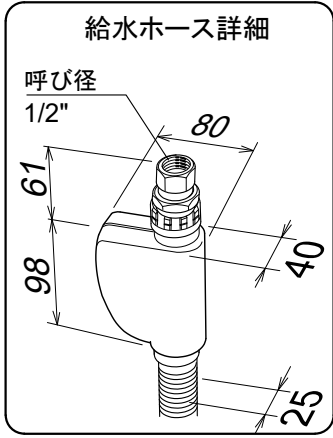

**Miele**

外形寸法図

食器洗い機 型式: G7000  
SCVi (オールドア材取付専用タイプ)

型式	G7364SCVi, G7964SCVi
タイプ	ビルトイン食器洗い機
設置方法	ビルトイン専用
電源 (V/Hz)	単相200V 50/60Hz共用
コンセント形状	 15A 専用回路
定格消費電力	2.0kW
乾燥方法	余熱乾燥
作動水圧 (MPa)	0.1~1.0 MPa
使用水温度範囲 (°C)	40°C~65°C
外形寸法 (W×D×H)	598×550×805~870mm
ビルトイン設置開口寸法 (W×D×H)	600×580×810~875mm
総重量	48kg
前面化粧材	オールドア面材取付専用タイプ

平面図

背面図

正面図

側面図

操作パネル詳細

単位: mm