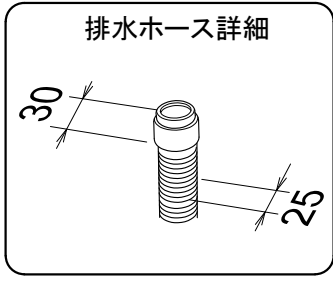

**Miele**

外形寸法図

食器洗い機 型式: G7000  
SCVi (オールドア材取付専用タイプ)

型式	G7364SCVi, G7964SCVi
タイプ	ビルトイン食器洗い機
設置方法	ビルトイン専用
電源 (V/Hz)	単相200V 50/60Hz共用
コンセント形状	 15A 専用回路
定格消費電力	2.0kW
乾燥方法	余熱乾燥
作動水圧 (MPa)	0.1~1.0 MPa
使用水温度範囲 (°C)	40°C~65°C
外形寸法 (W×D×H)	598×550×805~870mm
ビルトイン設置開口寸法 (W×D×H)	600×580×810~875mm
総重量	48kg
前面化粧材	オールドア面材取付専用タイプ

平面図

背面図

正面図

側面図

操作パネル詳細

単位: mm