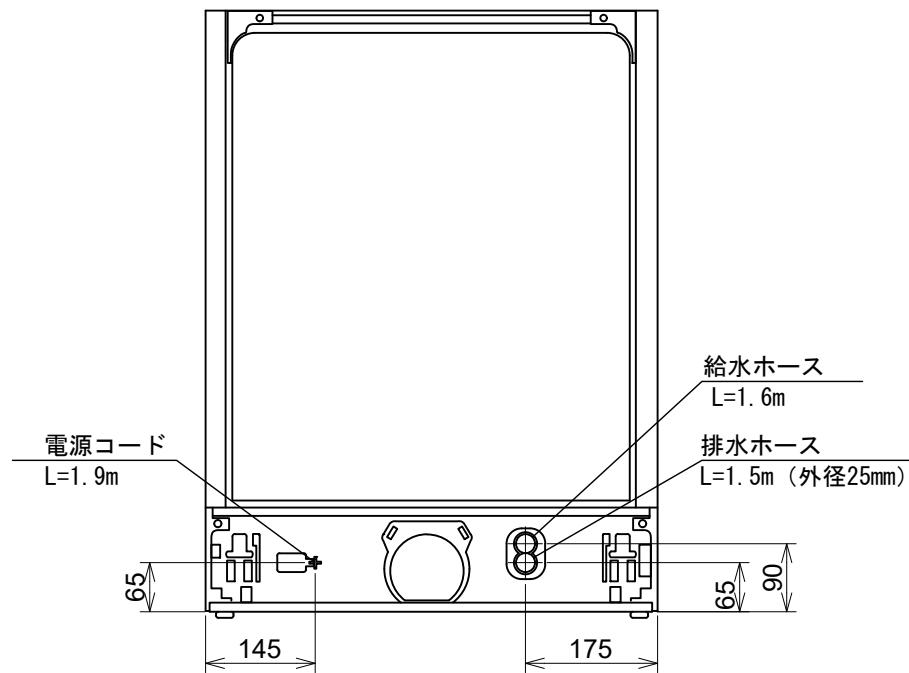

**Miele**

外形寸法図

食器洗い機 型式: G7000  
SCu (ドア材取付専用タイプ)

型式	G7104SCu, G7314SCu
タイプ	ビルトイン食器洗い機
設置方法	ビルトイン専用
電源 (V/Hz)	単相200V 50/60Hz共用
コンセント形状	 15A 専用回路
定格消費電力	2.0kW
乾燥方法	余熱乾燥
作動水圧 (MPa)	0.1~1.0 MPa
使用水温度範囲 (°C)	40°C~65°C
外形寸法 (W×D×H)	598×570×805~870mm
ビルトイン設置開口寸法 (W×D×H)	600×580×810~875mm
総重量	48.5kg
前面化粧材	標準ドア装備タイプ

平面図

背面図

給水ホース詳細

排水ホース詳細

正面図

側面図

操作パネル詳細

G7314SCu

G7104SCu

単位: mm