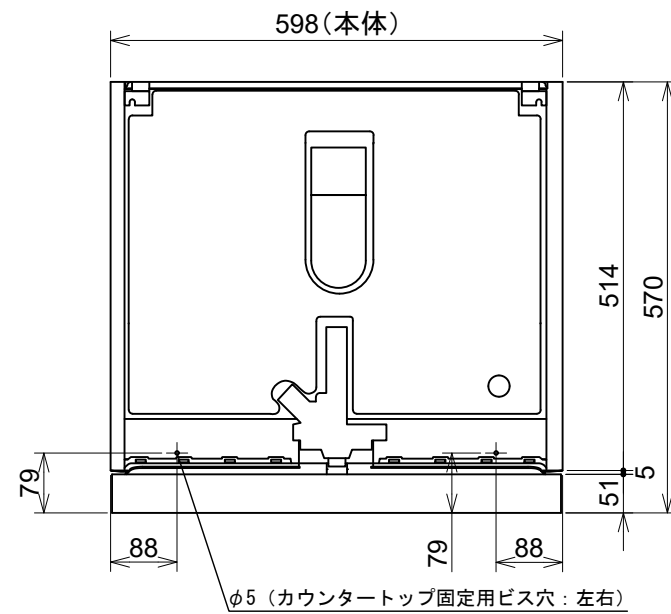

**Miele**

外形寸法図

食器洗い機 型式: G7000  
SCu (ドア材取付専用タイプ)

型式	G7104SCu, G7314SCu
タイプ	ビルトイン食器洗い機
設置方法	ビルトイン専用
電源 (V/Hz)	単相200V 50/60Hz共用
コンセント形状	 15A 専用回路
定格消費電力	2.0kW
乾燥方法	余熱乾燥
作動水圧 (MPa)	0.1~1.0 MPa
使用水温度範囲 (°C)	40°C~65°C
外形寸法 (W×D×H)	598×570×805~870mm
ビルトイン設置開口寸法 (W×D×H)	600×580×810~875mm
総重量	48.5kg
前面化粧材	標準ドア装備タイプ

平面図

背面図

給水ホース詳細

排水ホース詳細

正面図

側面図

操作パネル詳細

G7314SCu

G7104SCu

単位: mm