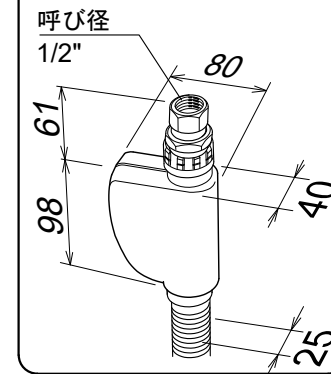

**Miele**

外形寸法図

食器洗い機 型式: G7000  
SCu (ドア材取付専用タイプ)

型式	G7104SCu, G7314SCu
タイプ	ビルトイン食器洗い機
設置方法	ビルトイン専用
電源 (V/Hz)	単相200V 50/60Hz共用
コンセント形状	 15A 専用回路
定格消費電力	2.0kW
乾燥方法	余熱乾燥
作動水圧 (MPa)	0.1~1.0 MPa
使用水温度範囲 (°C)	40°C~65°C
外形寸法 (W×D×H)	598×570×805~870mm
ビルトイン設置開口寸法 (W×D×H)	600×580×810~875mm
総重量	48.5kg
前面化粧材	標準ドア装備タイプ

平面図

背面図

給水ホース詳細

排水ホース詳細

正面図

側面図

操作パネル詳細

G7314SCu

G7104SCu

単位: mm