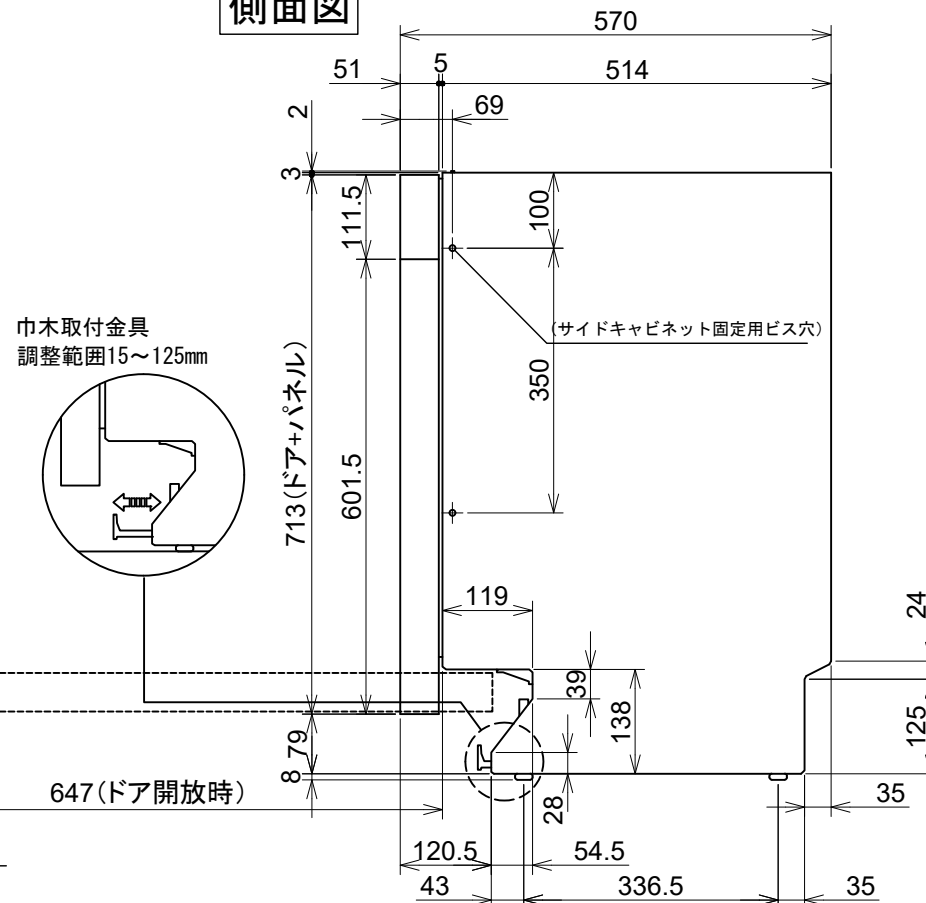

**Miele**

外形寸法図

食器洗い機 型式: G7000  
SCu (ドア材取付専用タイプ)

型式	G7104SCu, G7314SCu
タイプ	ビルトイン食器洗い機
設置方法	ビルトイン専用
電源 (V/Hz)	単相200V 50/60Hz共用
コンセント形状	 15A 専用回路
定格消費電力	2.0kW
乾燥方法	余熱乾燥
作動水圧 (MPa)	0.1~1.0 MPa
使用水温度範囲 (°C)	40°C~65°C
外形寸法 (W×D×H)	598×570×805~870mm
ビルトイン設置開口寸法 (W×D×H)	600×580×810~875mm
総重量	48.5kg
前面化粧材	標準ドア装備タイプ

平面図

背面図

給水ホース詳細

排水ホース詳細

正面図

側面図

操作パネル詳細

G7314SCu

G7104SCu

単位: mm