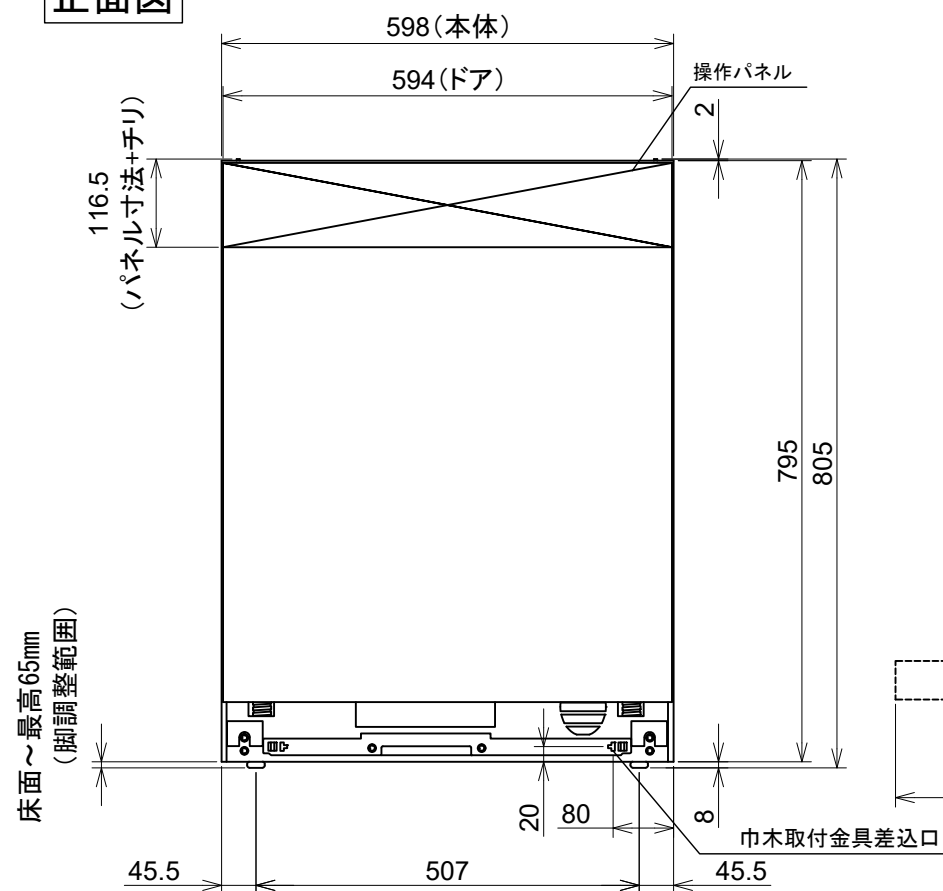

**Miele**

外形寸法図

食器洗い機 型式: G7000  
SCu (ドア材取付専用タイプ)

型式	G7104SCu, G7314SCu
タイプ	ビルトイン食器洗い機
設置方法	ビルトイン専用
電源 (V/Hz)	単相200V 50/60Hz共用
コンセント形状	 15A 専用回路
定格消費電力	2.0kW
乾燥方法	余熱乾燥
作動水圧 (MPa)	0.1~1.0 MPa
使用水温度範囲 (°C)	40°C~65°C
外形寸法 (W×D×H)	598×570×805~870mm
ビルトイン設置開口寸法 (W×D×H)	600×580×810~875mm
総重量	48.5kg
前面化粧材	標準ドア装備タイプ

平面図

背面図

給水ホース詳細

排水ホース詳細

正面図

側面図

操作パネル詳細

G7314SCu

G7104SCu

単位: mm