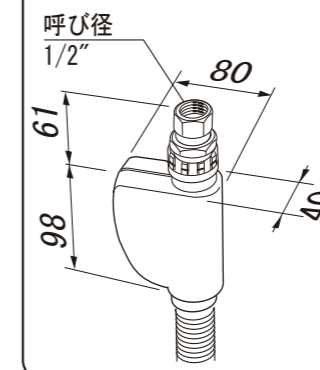

Miele

外形寸法図

食器洗い機

型式:G4000 EcoFlexシリーズ
SCVi (オールドア材取付専用タイプ)

操作パネル詳細

G 4880 SCVi

給水ホース詳細

平面図

背面図

正面図

側面図

巾木取付金具
調整範囲15~125mm

※ 操作パネルと本体とのギャップ
・ステンレスの場合=2mm

単位: mm

| | |
|--------------------|-------------------|
| 型式 | G 4880 SCVi |
| 設置方法 | ビルトイン専用 |
| 電源(V,Hz) | 単相200V 50/60Hz |
| コンセント形状 | 15A 専用回路 |
| 定格消費電力 | 2.0 kW |
| 乾燥方法 | 余熱乾燥 |
| 作動水圧(MPa) | 0.1~1.0 MPa |
| 使用水温度範囲(°C) | Max 60 |
| 外形寸法(W×D×H) | 448×550×805~870mm |
| ビルトイン設置開口寸法(W×D×H) | 450×580×810~875mm |
| 総重量 | 48kg |
| 前面化粧材 | ドア面材取付要 |