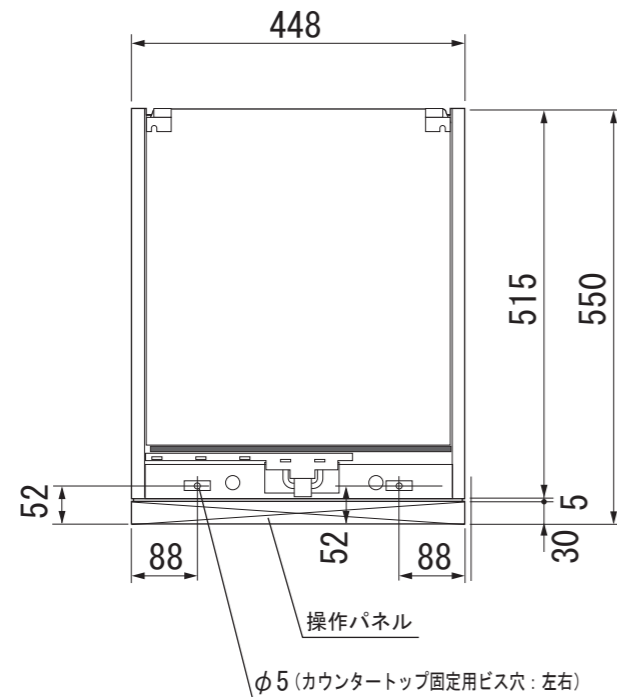

Miele

外形寸法図

食器洗い機

型式:G4000 EcoFlexシリーズ
SCVi (オールドア材取付専用タイプ)

操作パネル詳細

G 4880 SCVi

給水ホース詳細

平面図

背面図

正面図

側面図

巾木取付金具
調整範囲15~125mm

※ 操作パネルと本体とのギャップ
・ステンレスの場合=2mm

単位: mm

| | |
|--------------------|-------------------|
| 型式 | G 4880 SCVi |
| 設置方法 | ビルトイン専用 |
| 電源(V,Hz) | 単相200V 50/60Hz |
| コンセント形状 | 15A 専用回路 |
| 定格消費電力 | 2.0 kW |
| 乾燥方法 | 余熱乾燥 |
| 作動水圧(MPa) | 0.1~1.0 MPa |
| 使用水温度範囲(°C) | Max 60 |
| 外形寸法(W×D×H) | 448×550×805~870mm |
| ビルトイン設置開口寸法(W×D×H) | 450×580×810~875mm |
| 総重量 | 48kg |
| 前面化粧材 | ドア面材取付要 |