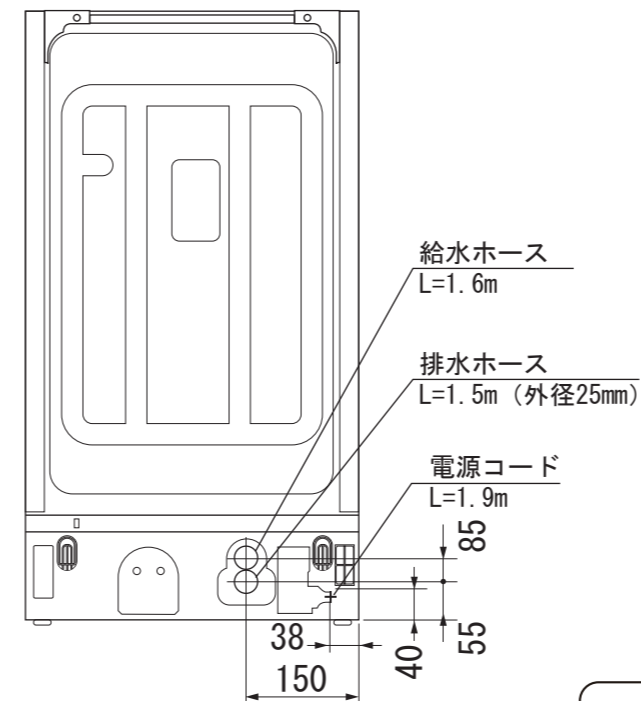

Miele

外形寸法図

食器洗い機

型式:G4000 EcoFlexシリーズ
SCVi (オールドア材取付専用タイプ)

操作パネル詳細

G 4880 SCVi

給水ホース詳細

平面図

背面図

正面図

側面図

巾木取付金具
調整範囲15~125mm

※ 操作パネルと本体とのギャップ
・ステンレスの場合=2mm

単位: mm

| | |
|--------------------|-------------------|
| 型式 | G 4880 SCVi |
| 設置方法 | ビルトイン専用 |
| 電源(V,Hz) | 単相200V 50/60Hz |
| コンセント形状 | 15A 専用回路 |
| 定格消費電力 | 2.0 kW |
| 乾燥方法 | 余熱乾燥 |
| 作動水圧(MPa) | 0.1~1.0 MPa |
| 使用水温度範囲(°C) | Max 60 |
| 外形寸法(W×D×H) | 448×550×805~870mm |
| ビルトイン設置開口寸法(W×D×H) | 450×580×810~875mm |
| 総重量 | 48kg |
| 前面化粧材 | ドア面材取付要 |