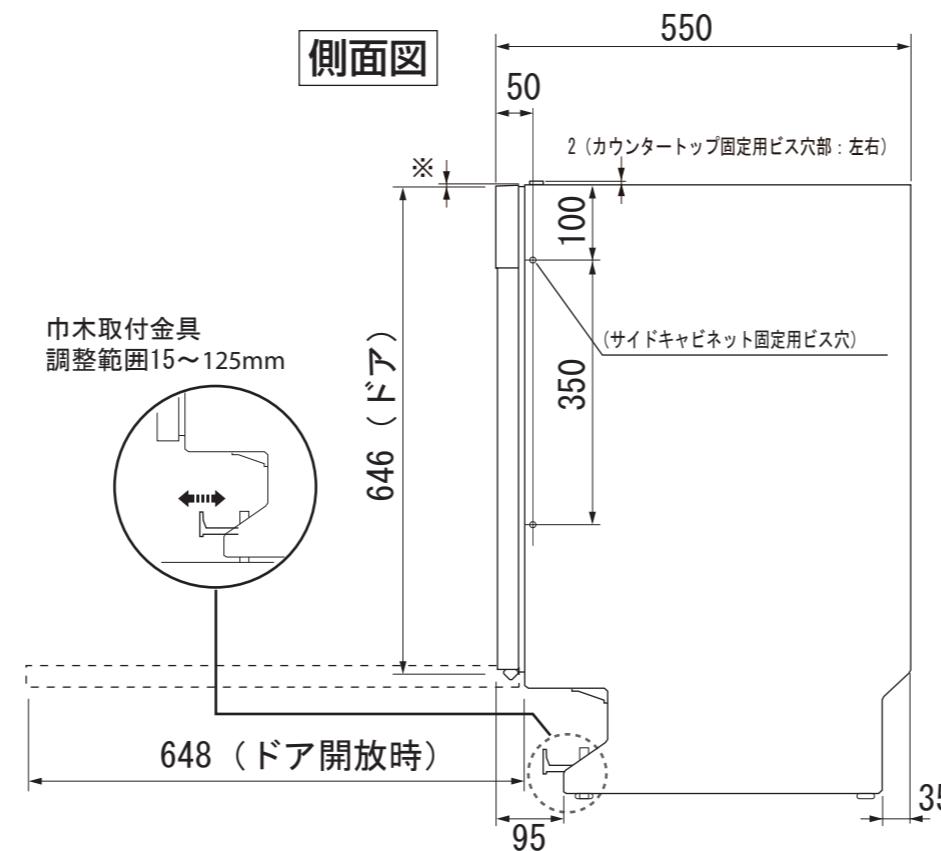

Miele

外形寸法図

食器洗い機

型式:G4000 EcoFlexシリーズ
SCVi (オールドア材取付専用タイプ)

操作パネル詳細

G 4880 SCVi

給水ホース詳細

平面図

背面図

正面図

側面図

巾木取付金具
調整範囲15~125mm

※ 操作パネルと本体とのギャップ
・ステンレスの場合=2mm

単位: mm

| | |
|--------------------|-------------------|
| 型式 | G 4880 SCVi |
| 設置方法 | ビルトイン専用 |
| 電源(V,Hz) | 単相200V 50/60Hz |
| コンセント形状 | 15A 専用回路 |
| 定格消費電力 | 2.0 kW |
| 乾燥方法 | 余熱乾燥 |
| 作動水圧(MPa) | 0.1~1.0 MPa |
| 使用水温度範囲(°C) | Max 60 |
| 外形寸法(W×D×H) | 448×550×805~870mm |
| ビルトイン設置開口寸法(W×D×H) | 450×580×810~875mm |
| 総重量 | 48kg |
| 前面化粧材 | ドア面材取付要 |