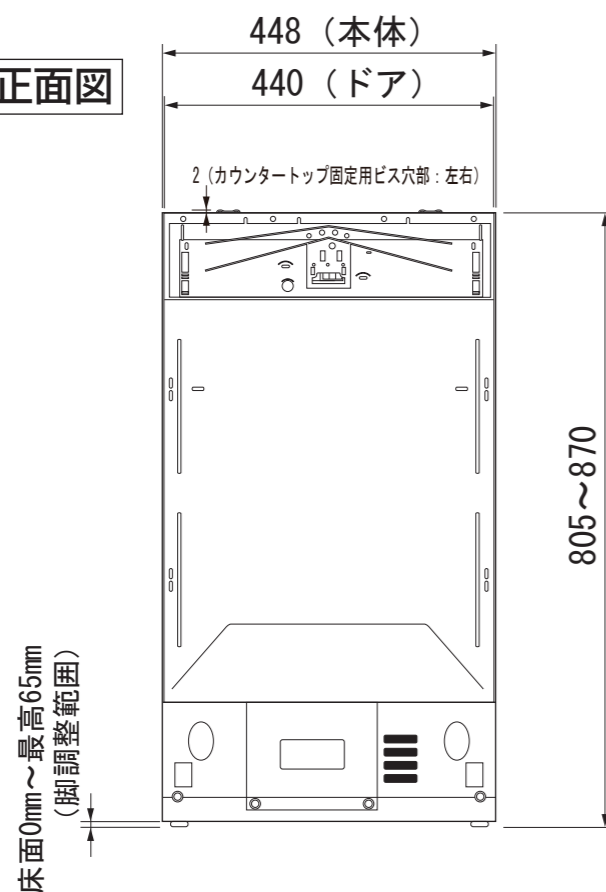

Miele

外形寸法図

食器洗い機

型式:G4000 EcoFlexシリーズ
SCVi (オールドア材取付専用タイプ)

操作パネル詳細

G 4880 SCVi

給水ホース詳細

平面図

背面図

正面図

側面図

巾木取付金具
調整範囲15~125mm

※ 操作パネルと本体とのギャップ
・ステンレスの場合=2mm

単位: mm

| | |
|--------------------|-------------------|
| 型式 | G 4880 SCVi |
| 設置方法 | ビルトイン専用 |
| 電源(V,Hz) | 単相200V 50/60Hz |
| コンセント形状 | 15A 専用回路 |
| 定格消費電力 | 2.0 kW |
| 乾燥方法 | 余熱乾燥 |
| 作動水圧(MPa) | 0.1~1.0 MPa |
| 使用水温度範囲(°C) | Max 60 |
| 外形寸法(W×D×H) | 448×550×805~870mm |
| ビルトイン設置開口寸法(W×D×H) | 450×580×810~875mm |
| 総重量 | 48kg |
| 前面化粧材 | ドア面材取付要 |