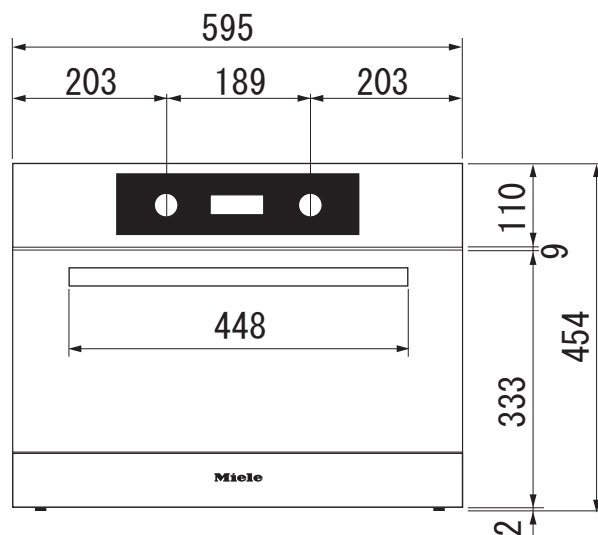

Miele

外形寸法図

スチームクッカー

型式：DG 5061

単位：mm

型式名	DG 5061
タイプ	スチームクッカー
設置方法	ビルトイン専用
電源 V /Hz	単相200V 50/60Hz (共通)
定格消費電力	2.3kW
接続方法	20A  (コンセント形状)
電源コード長	1.9m
質量	24.5kg
外形寸法 (W×H×D)	595×454×444 (取手含まず)
庫内寸法 (W×H×D)	335×240×365
開口寸法 (W×H×D)	560-568×460-465×500以上

平面図

背面図

正面図

側面図