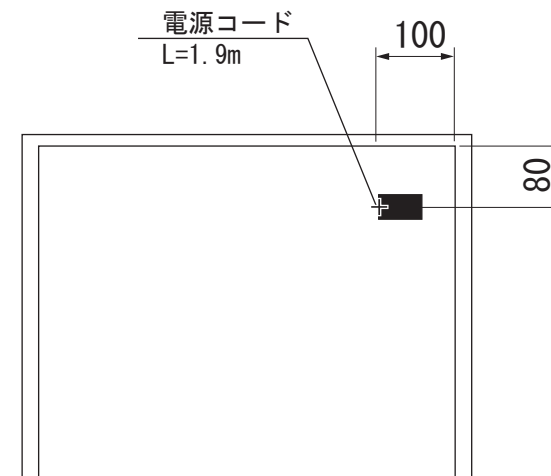

Miele

外形寸法図

スチームクッカー

型式：DG 5061

単位：mm

型式名	DG 5061
タイプ	スチームクッカー
設置方法	ビルトイン専用
電源 V /Hz	単相200V 50/60Hz (共通)
定格消費電力	2.3kW
接続方法	20A  (コンセント形状)
電源コード長	1.9m
質量	24.5kg
外形寸法 (W×H×D)	595×454×444 (取手含まず)
庫内寸法 (W×H×D)	335×240×365
開口寸法 (W×H×D)	560-568×460-465×500以上

平面図

背面図

正面図

側面図