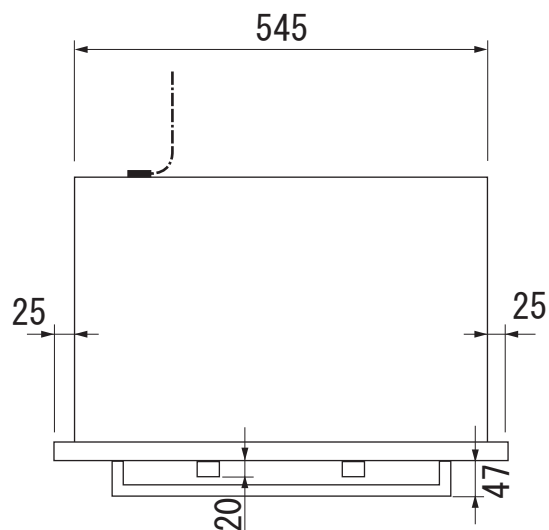

Miele

外形寸法図

スチームクッカー

型式：DG 5061

単位：mm

型式名	DG 5061
タイプ	スチームクッカー
設置方法	ビルトイン専用
電源 V /Hz	単相200V 50/60Hz (共通)
定格消費電力	2.3kW
接続方法	20A  (コンセント形状)
電源コード長	1.9m
質量	24.5kg
外形寸法 (W×H×D)	595×454×444 (取手含まず)
庫内寸法 (W×H×D)	335×240×365
開口寸法 (W×H×D)	560-568×460-465×500以上

平面図

背面図

正面図

側面図