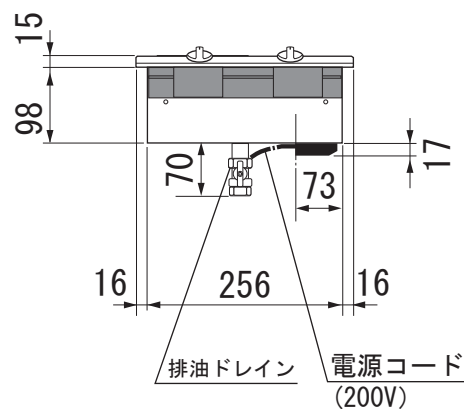

Miele

外形寸法図

バーベキューグリル

型式:CS1312BG

単位: mm

背面図

平面図

グリル

側面図

正面図

型式名	CS 1312 BG	
タイプ	バーベキューグリル	
設置方法	ドロップイン専用	
電源 V / Hz	単相200V 50/60Hz共通	
定格消費電力	総合計	2.8kW
	奥	1.4kW
	手前	1.4kW
	—	—
接続方法	コンセント接続20A ㊦	
電源コード長	1.9m	
質量	12kg(ラバロック含む)	
外形寸法(W×D×H)	288×520×130 (つまみ、排水ドレイン含まず)	
開口寸法(W×D)	272±1×500±1	