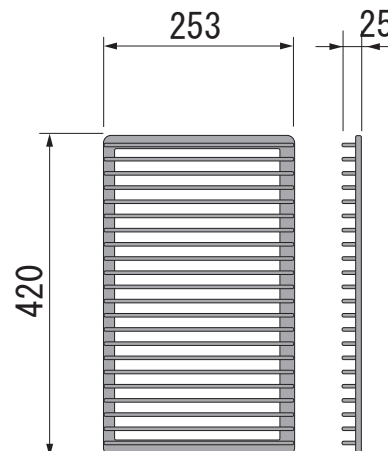

Miele

外形寸法図

バーベキューグリル

型式:CS1312BG

単位: mm

背面図

平面図

グリル

側面図

正面図

型式名	CS 1312 BG	
タイプ	バーベキューグリル	
設置方法	ドロップイン専用	
電源 V / Hz	単相200V 50/60Hz共通	
定格消費電力	総合計	2.8kW
	奥	1.4kW
	手前	1.4kW
	—	—
接続方法	コンセント接続20A ㊦	
電源コード長	1.9m	
質量	12kg(ラバロック含む)	
外形寸法(W×D×H)	288×520×130 (つまみ、排水ドレイン含まず)	
開口寸法(W×D)	272±1×500±1	