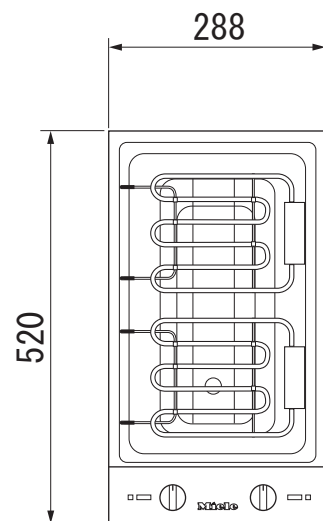

Miele

外形寸法図

バーベキューグリル

型式:CS1312BG

単位: mm

背面図

平面図

グリル

側面図

正面図

型式名	CS 1312 BG	
タイプ	バーベキューグリル	
設置方法	ドロップイン専用	
電源 V / Hz	単相200V 50/60Hz共通	
定格消費電力	総合計	2.8kW
	奥	1.4kW
	手前	1.4kW
	—	—
接続方法	コンセント接続20A ㊦	
電源コード長	1.9m	
質量	12kg(ラバロック含む)	
外形寸法(W×D×H)	288×520×130 (つまみ、排水ドレイン含まず)	
開口寸法(W×D)	272±1×500±1	