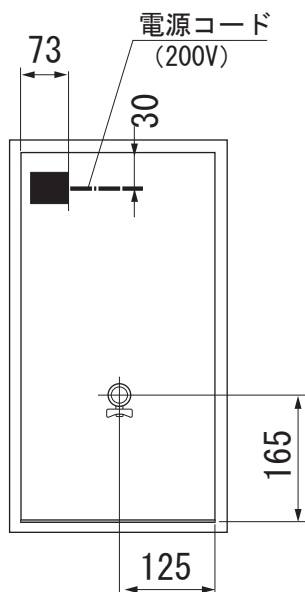

Miele

外形寸法図

バーベキューグリル

型式:CS1312BG

単位: mm

背面図

平面図

グリル

側面図

正面図

型式名	CS 1312 BG	
タイプ	バーベキューグリル	
設置方法	ドロップイン専用	
電源 V / Hz	単相200V 50/60Hz共通	
定格消費電力	総合計	2.8kW
	奥	1.4kW
	手前	1.4kW
	—	—
接続方法	コンセント接続20A ㊦	
電源コード長	1.9m	
質量	12kg(ラバロック含む)	
外形寸法(W×D×H)	288×520×130 (つまみ、排水ドレイン含まず)	
開口寸法(W×D)	272±1×500±1	