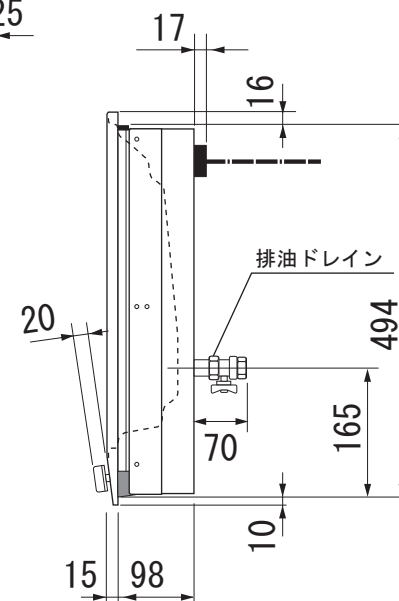

Miele

外形寸法図

バーベキューグリル

型式:CS1312BG

単位: mm

背面図

平面図

グリル

側面図

正面図

型式名	CS 1312 BG	
タイプ	バーベキューグリル	
設置方法	ドロップイン専用	
電源 V / Hz	単相200V 50/60Hz共通	
定格消費電力	総合計	2.8kW
	奥	1.4kW
	手前	1.4kW
	—	—
接続方法	コンセント接続20A ㊦	
電源コード長	1.9m	
質量	12kg(ラバロック含む)	
外形寸法(W×D×H)	288×520×130 (つまみ、排水ドレイン含まず)	
開口寸法(W×D)	272±1×500±1	